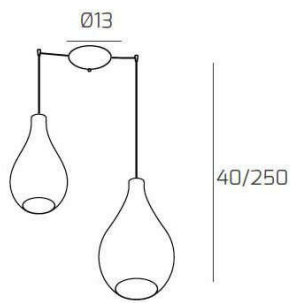

DROP 2.0 SOSP. BIANCO 2 LUCI SPOSTABILE VETRI (1 MEDIO AMBRA+1 GRANDE BRONZO)

35/400

35/400

Codice:	1193BI/S2 S MIX-AB
Ean:	8059917037892
Collezione:	1193 DROP 2.0
Categoria:	SOSPENSIONE

Dimensioni

Dimensioni minime (LxPxA):	35 x -- x 40 cm
Dimensioni massime (LxPxA):	400 x -- x 250 cm
Dimensioni rosone:	d.13 cm
Peso netto:	1.90 kg
Peso lordo:	2.20 kg

Informazioni tecniche

Classe di isolamento:	1
Grado di protezione:	IP20
Alimentazione:	220-240V 50/60HZ

Colori

Colore struttura:	BIANCO - WHITE
Colore diffusore:	AMBRA+BRONZO - AMBER+BRONZE

Info sorgente e prestazionali

Attacco:	E27
Numero di attacchi:	2
Led integrato:	NO
Potenza massima:	60 W
Potenza energy save consigliata:	18 W
Lampadina inclusa:	NO