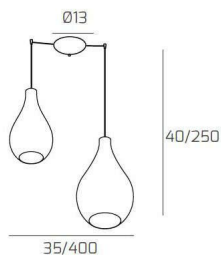

DROP 2.0 SOSP. BIANCO 2 LUCI SPOSTABILE VETRI (1 MEDIO AMBRA+1 GRANDE BRONZO)

35/400

35/400

Codice:	1193BI/S2 S MIX-AB
Ean:	8059917037892
Collezione:	1193 DROP 2.0
Categoria:	SOSPENSIONE

Dimensioni

Dimensioni minime (LxPxA):	35 x -- x 40 cm
Dimensioni massime (LxPxA):	400 x -- x 250 cm
Dimensioni rosone:	d.13 cm
Peso netto:	1.90 kg
Peso lordo:	2.20 kg

Informazioni tecniche

Classe di isolamento:	1
Grado di protezione:	IP20
Alimentazione:	220-240V 50/60HZ

Colori

Colore struttura:	BIANCO - WHITE
Colore diffusore:	AMBRA+BRONZO - AMBER+BRONZE

Info sorgente e prestazionali

Attacco:	E27
Numero di attacchi:	2
Led integrato:	NO
Potenza massima:	60 W
Potenza energy save consigliata:	18 W
Lampadina inclusa:	NO