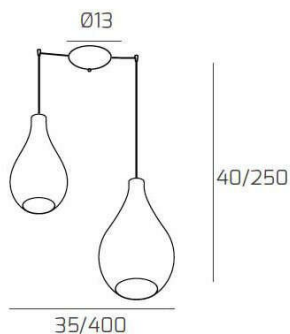

DROP 2.0 SOSP. BIANCO 2 LUCI SPOSTABILE VETRI (1 MEDIO TRASPARENTE+1 GRANDE FUME')

35/400

40/250

35/400

40/250

Codice:	1193BI/S2 S MIX-TF
Ean:	8059917037953
Collezione:	1193 DROP 2.0
Categoria:	SOSPENSIONE

Dimensioni

Dimensioni minime (LxPxA):	35 x -- x 40 cm
Dimensioni massime (LxPxA):	400 x -- x 250 cm
Dimensioni rosone:	d.13 cm
Peso netto:	1.90 kg
Peso lordo:	2.20 kg

Informazioni tecniche

Classe di isolamento:	1
Grado di protezione:	IP20
Alimentazione:	220-240V 50/60HZ

Colori

Colore struttura:	BIANCO - WHITE
Colore diffusore:	TRASPARENTE+FUME' - TRANSPARENT+SMOKE

Info sorgente e prestazionali

Attacco:	E27
Numero di attacchi:	2
Led integrato:	NO
Potenza massima:	60 W
Potenza energy save consigliata:	18 W
Lampadina inclusa:	NO