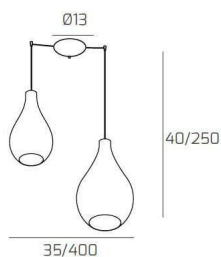

DROP 2.0 SOSP. BIANCO 2 LUCI SPOSTABILE VETRI (1 MEDIO TRASPARENTE+1 GRANDE FUME')

35/400

40/250

35/400

40/250

Codice:	1193BI/S2 S MIX-TF
Ean:	8059917037953
Collezione:	1193 DROP 2.0
Categoria:	SOSPENSIONE

Dimensioni

Dimensioni minime (LxPxA):	35 x -- x 40 cm
Dimensioni massime (LxPxA):	400 x -- x 250 cm
Dimensioni rosone:	d.13 cm
Peso netto:	1.90 kg
Peso lordo:	2.20 kg

Informazioni tecniche

Classe di isolamento:	1
Grado di protezione:	IP20
Alimentazione:	220-240V 50/60HZ

Colori

Colore struttura:	BIANCO - WHITE
Colore diffusore:	TRASPARENTE+FUME' - TRANSPARENT+SMOKE

Info sorgente e prestazionali

Attacco:	E27
Numero di attacchi:	2
Led integrato:	NO
Potenza massima:	60 W
Potenza energy save consigliata:	18 W
Lampadina inclusa:	NO