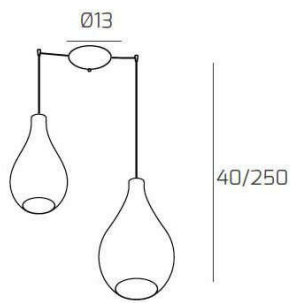

DROP 2.0 SOSP. BIANCO 2 LUCI SPOSTABILE VETRI (1 MEDIO+1 GRANDE) TUTTI BRONZO

35/400

35/400

Codice:	1193BI/S2 S MIX-BR
Ean:	8059917037915
Collezione:	1193 DROP 2.0
Categoria:	SOSPENSIONE

Dimensioni

Dimensioni minime (LxPxA):	35 x -- x 40 cm
Dimensioni massime (LxPxA):	400 x -- x 250 cm
Dimensioni rosone:	d.13 cm
Peso netto:	1.90 kg
Peso lordo:	2.20 kg

Informazioni tecniche

Classe di isolamento:	1
Grado di protezione:	IP20
Alimentazione:	220-240V 50/60HZ

Colori

Colore struttura:	BIANCO - WHITE
Colore diffusore:	BRONZO - BRONZE

Info sorgente e prestazionali

Attacco:	E27
Numero di attacchi:	2
Led integrato:	NO
Potenza massima:	60 W
Potenza energy save consigliata:	18 W
Lampadina inclusa:	NO