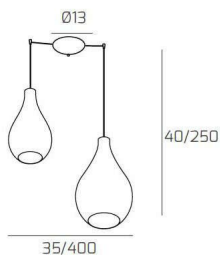

DROP 2.0 SOSP. BIANCO 2 LUCI SPOSTABILE VETRI (1 MEDIO+1 GRANDE) TUTTI BRONZO

35/400

35/400

Codice:	1193BI/S2 S MIX-BR
Ean:	8059917037915
Collezione:	1193 DROP 2.0
Categoria:	SOSPENSIONE

Dimensioni

Dimensioni minime (LxPxA):	35 x -- x 40 cm
Dimensioni massime (LxPxA):	400 x -- x 250 cm
Dimensioni rosone:	d.13 cm
Peso netto:	1.90 kg
Peso lordo:	2.20 kg

Informazioni tecniche

Classe di isolamento:	1
Grado di protezione:	IP20
Alimentazione:	220-240V 50/60HZ

Colori

Colore struttura:	BIANCO - WHITE
Colore diffusore:	BRONZO - BRONZE

Info sorgente e prestazionali

Attacco:	E27
Numero di attacchi:	2
Led integrato:	NO
Potenza massima:	60 W
Potenza energy save consigliata:	18 W
Lampadina inclusa:	NO