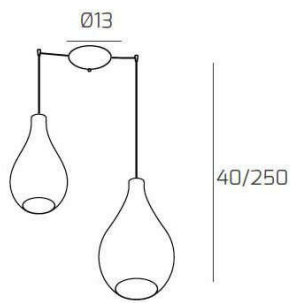

DROP 2.0 SOSP. BIANCO 2 LUCI SPOSTABILE VETRI (1 MEDIO+1 GRANDE) TUTTI TRASPARENTE

35/400

35/400

Codice:	1193BI/S2 S MIX-TR
Ean:	8059917037960
Collezione:	1193 DROP 2.0
Categoria:	SOSPENSIONE

Dimensioni

Dimensioni minime (LxPxA):	35 x -- x 40 cm
Dimensioni massime (LxPxA):	400 x -- x 250 cm
Dimensioni rosone:	d.13 cm
Peso netto:	1.90 kg
Peso lordo:	2.20 kg

Informazioni tecniche

Classe di isolamento:	1
Grado di protezione:	IP20
Alimentazione:	220-240V 50/60HZ

Colori

Colore struttura:	BIANCO - WHITE
Colore diffusore:	TRASPARENTE - TRANSPARENT

Info sorgente e prestazionali

Attacco:	E27
Numero di attacchi:	2
Led integrato:	NO
Potenza massima:	60 W
Potenza energy save consigliata:	18 W
Lampadina inclusa:	NO