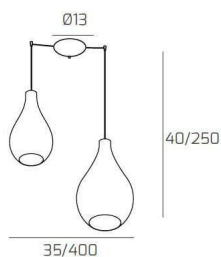

DROP 2.0 SOSP. BIANCO 2 LUCI SPOSTABILE VETRI (1 MEDIO+1 GRANDE) TUTTI TRASPARENTE

35/400

35/400

Codice:	1193BI/S2 S MIX-TR
Ean:	8059917037960
Collezione:	1193 DROP 2.0
Categoria:	SOSPENSIONE

Dimensioni

Dimensioni minime (LxPxA):	35 x -- x 40 cm
Dimensioni massime (LxPxA):	400 x -- x 250 cm
Dimensioni rosone:	d.13 cm
Peso netto:	1.90 kg
Peso lordo:	2.20 kg

Informazioni tecniche

Classe di isolamento:	1
Grado di protezione:	IP20
Alimentazione:	220-240V 50/60HZ

Colori

Colore struttura:	BIANCO - WHITE
Colore diffusore:	TRASPARENTE - TRANSPARENT

Info sorgente e prestazionali

Attacco:	E27
Numero di attacchi:	2
Led integrato:	NO
Potenza massima:	60 W
Potenza energy save consigliata:	18 W
Lampadina inclusa:	NO