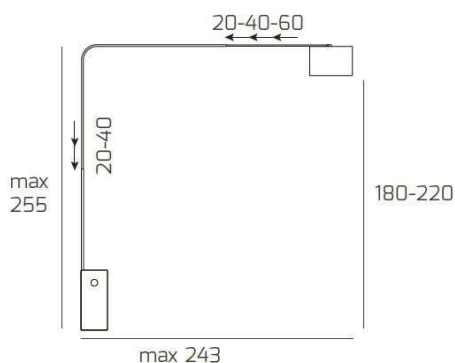

**CORNER PIANTANA 1189 TUBO SINGOLA CURVA - BASE PIANA
BIANCO - DIFFUSORE CONICO NERO**

Codice:	1189/B3-CON
Ean:	8059917033467
Collezione:	1189 CORNER
Categoria:	TERRA

Dimensioni

Dimensioni (LxPxA):	45 x 255 x 243 cm
Peso netto:	20.00 kg
Peso lordo:	21.00 kg

Informazioni tecniche

Classe di isolamento:	2
Grado di protezione:	IP20
Alimentazione:	220-240V 50/60HZ

Colori

Colore struttura:	NICHEL SAT. - SATIN NICHEL
Colore diffusore:	NERO - BLACK

Info sorgente e prestazionali

Attacco:	E27
Numero di attacchi:	1
Led integrato:	NO
Potenza massima:	60 W
Potenza energy save consigliata:	18 W
Lampadina inclusa:	NO