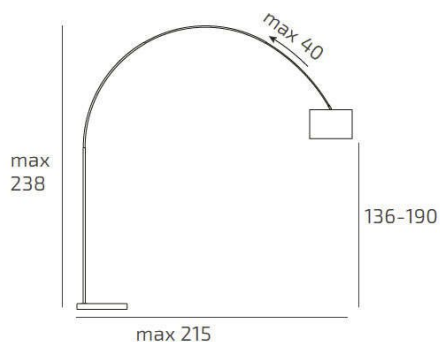

TURNING TERRA/PARETE 1187 TUBO CURVO - DIFFUSORE CONICO NERO

Codice:	1187/B7-CON
Ean:	8059917032972
Collezione:	1187 TURNING
Categoria:	TERRA

Dimensioni

Dimensioni (LxPxA):	38 x 238 x 215 cm
Peso netto:	9.00 kg
Peso lordo:	10.00 kg

Informazioni tecniche

Classe di isolamento:	2
Grado di protezione:	IP20
Alimentazione:	220-240V 50/60HZ

Colori

Colore struttura:	NICHEL SAT. - SATIN NICHEL
Colore diffusore:	NERO - BLACK

Info sorgente e prestazionali

Attacco:	E27
Numero di attacchi:	1
Led integrato:	NO
Potenza massima:	60 W
Potenza energy save consigliata:	18 W
Lampadina inclusa:	NO