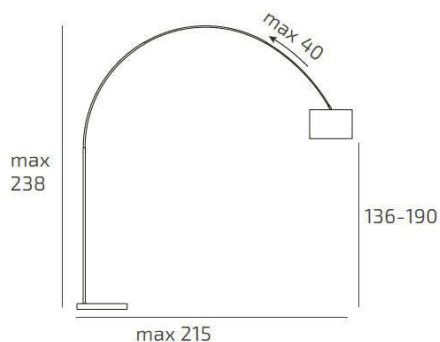

**TURNING PIANTANA 1187 TUBO CURVO - BASE PIANA BIANCO -
DIFFUSORE CONICO BIANCO**

Codice:	1187/B3-COB
Ean:	8059917032804
Collezione:	1187 TURNING
Categoria:	TERRA

Dimensioni

Dimensioni (LxPxA):	45 x 238 x 215 cm
Peso netto:	20.00 kg
Peso lordo:	21.00 kg

Informazioni tecniche

Classe di isolamento:	2
Grado di protezione:	IP20
Alimentazione:	220-240V 50/60HZ

Colori

Colore struttura:	NICHEL SAT. - SATIN NICHEL
Colore diffusore:	BIANCO - WHITE

Info sorgente e prestazionali

Attacco:	E27
Numero di attacchi:	1
Led integrato:	NO
Potenza massima:	60 W
Potenza energy save consigliata:	18 W
Lampadina inclusa:	NO