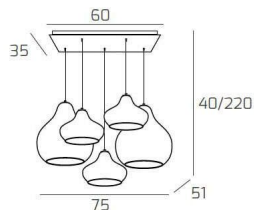

DRESS SOSP. OTTONE SAT. 5 LUCI RETTANGOLARE VETRI (2 X PICCOLO AM + 1 X PICCOLO RU + 1 X GRANDE AM + 1 X GRANDE RU)

Codice:	1191OS/S5 RMIX-AR
Ean:	8059917037328
Collezione:	1191 DRESS
Categoria:	SOSPENSIONE

Dimensioni

Dimensioni minime (LxPxA):	75 x 51 x 40 cm
Dimensioni massime (LxPxA):	75 x 51 x 220 cm
Dimensioni rosone:	60x35 cm
Peso netto:	5.90 kg
Peso lordo:	6.20 kg

Informazioni tecniche

Classe di isolamento:	1
Grado di protezione:	IP20
Alimentazione:	220-240V 50/60HZ

Colori

Colore struttura:	OTTONE SATINATO - SATIN BRASS
Colore diffusore:	AMBRA+RUBINO - AMBER+RUBY

Info sorgente e prestazionali

Attacco:	E27
Numero di attacchi:	5
Led integrato:	NO
Potenza massima:	60 W
Potenza energy save consigliata:	18 W
Lampadina inclusa:	NO