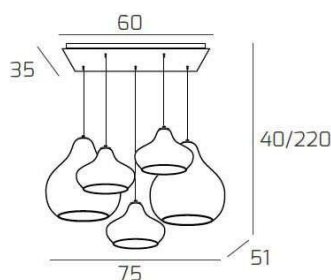

DRESS SOSP. OTTONE SAT. 5 LUCI RETTANGOLARE VETRI (2 X PICCOLO AM + 1 X PICCOLO RU + 1 X GRANDE AM + 1 X GRANDE RU)

Codice:	1191OS/S5 RMIX-AR
Ean:	8059917037328
Collezione:	1191 DRESS
Categoria:	SOSPENSIONE

Dimensioni

Dimensioni minime (LxPxA):	75 x 51 x 40 cm
Dimensioni massime (LxPxA):	75 x 51 x 220 cm
Dimensioni rosone:	60x35 cm
Peso netto:	5.90 kg
Peso lordo:	6.20 kg

Informazioni tecniche

Classe di isolamento:	1
Grado di protezione:	IP20
Alimentazione:	220-240V 50/60HZ

Colori

Colore struttura:	OTTONE SATINATO - SATIN BRASS
Colore diffusore:	AMBRA+RUBINO - AMBER+RUBY

Info sorgente e prestazionali

Attacco:	E27
Numero di attacchi:	5
Led integrato:	NO
Potenza massima:	60 W
Potenza energy save consigliata:	18 W
Lampadina inclusa:	NO