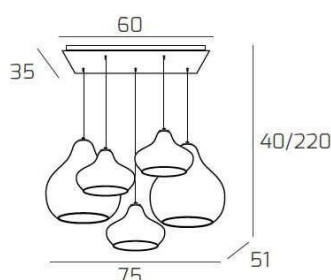

DRESS SOSP. OTTONE SAT. 5 LUCI RETTANGOLARE VETRI (3 X PICCOLO + 2 X GRANDE) TUTTI AMBRA

Codice:	1191OS/S5 RMIX-AM
Ean:	8059917037311
Collezione:	1191 DRESS
Categoria:	SOSPENSIONE

Dimensioni

Dimensioni minime (LxPxA):	75 x 51 x 40 cm
Dimensioni massime (LxPxA):	75 x 51 x 220 cm
Dimensioni rosone:	60x35 cm
Peso netto:	5.90 kg
Peso lordo:	6.20 kg

Informazioni tecniche

Classe di isolamento:	1
Grado di protezione:	IP20
Alimentazione:	220-240V 50/60HZ

Colori

Colore struttura:	OTTONE SATINATO - SATIN BRASS
Colore diffusore:	AMBRA - AMBER

Info sorgente e prestazionali

Attacco:	E27
Numero di attacchi:	5
Led integrato:	NO
Potenza massima:	60 W
Potenza energy save consigliata:	18 W
Lampadina inclusa:	NO