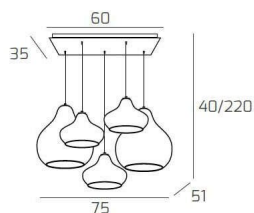

DRESS SOSP. OTTONE SAT. 5 LUCI RETTANGOLARE VETRI (3 X PICCOLO + 2 X GRANDE) TUTTI AMBRA

Codice:	1191OS/S5 RMIX-AM
Ean:	8059917037311
Collezione:	1191 DRESS
Categoria:	SOSPENSIONE

Dimensioni

Dimensioni minime (LxPxA):	75 x 51 x 40 cm
Dimensioni massime (LxPxA):	75 x 51 x 220 cm
Dimensioni rosone:	60x35 cm
Peso netto:	5.90 kg
Peso lordo:	6.20 kg

Informazioni tecniche

Classe di isolamento:	1
Grado di protezione:	IP20
Alimentazione:	220-240V 50/60HZ

Colori

Colore struttura:	OTTONE SATINATO - SATIN BRASS
Colore diffusore:	AMBRA - AMBER

Info sorgente e prestazionali

Attacco:	E27
Numero di attacchi:	5
Led integrato:	NO
Potenza massima:	60 W
Potenza energy save consigliata:	18 W
Lampadina inclusa:	NO