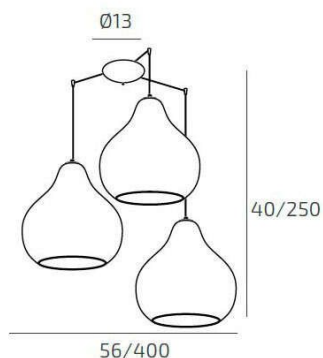

**DRESS SOSP. OTTONE SAT. 3 LUCI SPOSTABILE VETRI GRANDI ZAFFIRO**

<b>Codice:</b>	1191OS/S3 SG-ZA
<b>Ean:</b>	8059917036994
<b>Collezione:</b>	1191 DRESS
<b>Categoria:</b>	SOSPENSIONE

**Dimensioni**

<b>Dimensioni minime (LxPxA):</b>	56 x -- x 40 cm
<b>Dimensioni massime (LxPxA):</b>	400 x -- x 250 cm
<b>Dimensioni rosone:</b>	d.13 cm
<b>Peso netto:</b>	4.30 kg
<b>Peso lordo:</b>	4.60 kg

**Informazioni tecniche**

<b>Classe di isolamento:</b>	1
<b>Grado di protezione:</b>	IP20
<b>Alimentazione:</b>	220-240V 50/60HZ

**Colori**

<b>Colore struttura:</b>	OTTONE SATINATO - SATIN BRASS
<b>Colore diffusore:</b>	ZAFFIRO - SAPPHIRE

**Info sorgente e prestazionali**

<b>Attacco:</b>	E27
<b>Numero di attacchi:</b>	3
<b>Led integrato:</b>	NO
<b>Potenza massima:</b>	60 W
<b>Potenza energy save consigliata:</b>	18 W
<b>Lampadina inclusa:</b>	NO