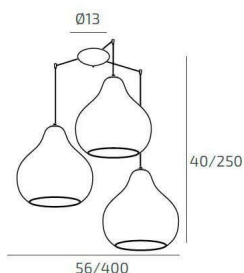

**DRESS SOSP. OTTONE SAT. 3 LUCI SPOSTABILE VETRI GRANDI ZAFFIRO**

<b>Codice:</b>	1191OS/S3 SG-ZA
<b>Ean:</b>	8059917036994
<b>Collezione:</b>	1191 DRESS
<b>Categoria:</b>	SOSPENSIONE

**Dimensioni**

<b>Dimensioni minime (LxPxA):</b>	56 x -- x 40 cm
<b>Dimensioni massime (LxPxA):</b>	400 x -- x 250 cm
<b>Dimensioni rosone:</b>	d.13 cm
<b>Peso netto:</b>	4.30 kg
<b>Peso lordo:</b>	4.60 kg

**Informazioni tecniche**

<b>Classe di isolamento:</b>	1
<b>Grado di protezione:</b>	IP20
<b>Alimentazione:</b>	220-240V 50/60HZ

**Colori**

<b>Colore struttura:</b>	OTTONE SATINATO - SATIN BRASS
<b>Colore diffusore:</b>	ZAFFIRO - SAPPHIRE

**Info sorgente e prestazionali**

<b>Attacco:</b>	E27
<b>Numero di attacchi:</b>	3
<b>Led integrato:</b>	NO
<b>Potenza massima:</b>	60 W
<b>Potenza energy save consigliata:</b>	18 W
<b>Lampadina inclusa:</b>	NO