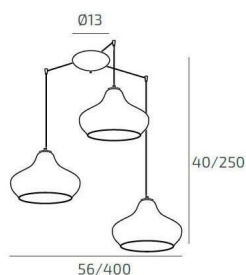

DRESS SOSP. OTTONE SAT. 3 LUCI SPOSTABILE VETRI (2 X PICCOLO RU + 1 X PICCOLO ZA)

Codice:	1191OS/S3 SP-ZR
Ean:	8059917037069
Collezione:	1191 DRESS
Categoria:	SOSPENSIONE

Dimensioni

Dimensioni minime (LxPxA):	56 x -- x 40 cm
Dimensioni massime (LxPxA):	400 x -- x 250 cm
Dimensioni rosone:	d.13 cm
Peso netto:	4.30 kg
Peso lordo:	4.60 kg

Informazioni tecniche

Classe di isolamento:	1
Grado di protezione:	IP20
Alimentazione:	220-240V 50/60HZ

Colori

Colore struttura:	OTTONE SATINATO - SATIN BRASS
Colore diffusore:	ZAFFIRO+RUBINO - SAPPHIRE+RUBY

Info sorgente e prestazionali

Attacco:	E27
Numero di attacchi:	3
Led integrato:	NO
Potenza massima:	60 W
Potenza energy save consigliata:	18 W
Lampadina inclusa:	NO