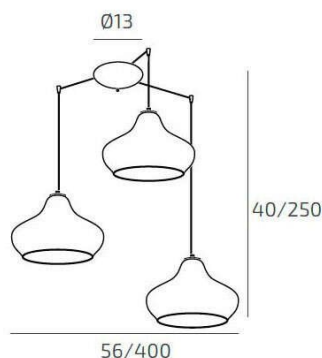

DRESS SOSP. OTTONE SAT. 3 LUCI SPOSTABILE VETRI (2 X PICCOLO RU + 1 X PICCOLO ZA)

Codice:	1191OS/S3 SP-ZR
Ean:	8059917037069
Collezione:	1191 DRESS
Categoria:	SOSPENSIONE

Dimensioni

Dimensioni minime (LxPxA):	56 x -- x 40 cm
Dimensioni massime (LxPxA):	400 x -- x 250 cm
Dimensioni rosone:	d.13 cm
Peso netto:	4.30 kg
Peso lordo:	4.60 kg

Informazioni tecniche

Classe di isolamento:	1
Grado di protezione:	IP20
Alimentazione:	220-240V 50/60HZ

Colori

Colore struttura:	OTTONE SATINATO - SATIN BRASS
Colore diffusore:	ZAFFIRO+RUBINO - SAPPHIRE+RUBY

Info sorgente e prestazionali

Attacco:	E27
Numero di attacchi:	3
Led integrato:	NO
Potenza massima:	60 W
Potenza energy save consigliata:	18 W
Lampadina inclusa:	NO