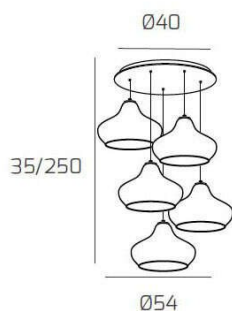

DRESS SOSP. CROMO 5 LUCI TONDA VETRI PICCOLI RUBINO

Codice:	1191CR/S5 TP-RU
Ean:	8059917036178
Collezione:	1191 DRESS
Categoria:	SOSPENSIONE

Dimensioni

Dimensioni minime (LxPxA):	54 x -- x 35 cm
Dimensioni massime (LxPxA):	54 x -- x 250 cm
Dimensioni rosone:	d.40 cm
Peso netto:	4.30 kg
Peso lordo:	4.60 kg

Informazioni tecniche

Classe di isolamento:	1
Grado di protezione:	IP20
Alimentazione:	220-240V 50/60HZ

Colori

Colore struttura:	CROMO - CHROME
Colore diffusore:	RUBINO - RUBY

Info sorgente e prestazionali

Attacco:	E27
Numero di attacchi:	5
Led integrato:	NO
Potenza massima:	60 W
Potenza energy save consigliata:	18 W
Lampadina inclusa:	NO