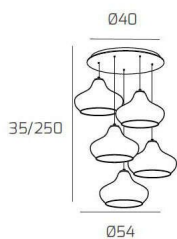

DRESS SOSP. CROMO 5 LUCI TONDA VETRI PICCOLI RUBINO

Codice:	1191CR/S5 TP-RU
Ean:	8059917036178
Collezione:	1191 DRESS
Categoria:	SOSPENSIONE

Dimensioni

Dimensioni minime (LxPxA):	54 x -- x 35 cm
Dimensioni massime (LxPxA):	54 x -- x 250 cm
Dimensioni rosone:	d.40 cm
Peso netto:	4.30 kg
Peso lordo:	4.60 kg

Informazioni tecniche

Classe di isolamento:	1
Grado di protezione:	IP20
Alimentazione:	220-240V 50/60HZ

Colori

Colore struttura:	CROMO - CHROME
Colore diffusore:	RUBINO - RUBY

Info sorgente e prestazionali

Attacco:	E27
Numero di attacchi:	5
Led integrato:	NO
Potenza massima:	60 W
Potenza energy save consigliata:	18 W
Lampadina inclusa:	NO