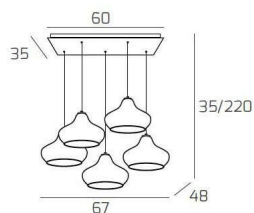

DRESS SOSP. CROMO 5 LUCI RETTANGOLARE VETRI PICCOLI RUBINO

Codice:	1191CR/S5 RP-RU
Ean:	8059917036055
Collezione:	1191 DRESS
Categoria:	SOSPENSIONE

Dimensioni

Dimensioni minime (LxPxA):	67 x 48 x 35 cm
Dimensioni massime (LxPxA):	67 x 48 x 220 cm
Dimensioni rosone:	60x35 cm
Peso netto:	2.60 kg
Peso lordo:	3.00 kg

Informazioni tecniche

Classe di isolamento:	1
Grado di protezione:	IP20
Alimentazione:	220-240V 50/60HZ

Colori

Colore struttura:	CROMO - CHROME
Colore diffusore:	RUBINO - RUBY

Info sorgente e prestazionali

Attacco:	E27
Numero di attacchi:	5
Led integrato:	NO
Potenza massima:	60 W
Potenza energy save consigliata:	18 W
Lampadina inclusa:	NO