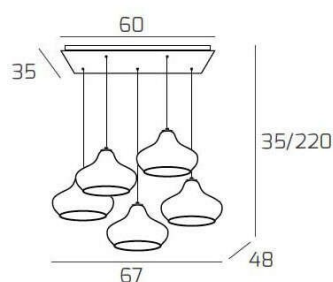

DRESS SOSP. CROMO 5 LUCI RETTANGOLARE VETRI PICCOLI RUBINO

Codice:	1191CR/S5 RP-RU
Ean:	8059917036055
Collezione:	1191 DRESS
Categoria:	SOSPENSIONE

Dimensioni

Dimensioni minime (LxPxA):	67 x 48 x 35 cm
Dimensioni massime (LxPxA):	67 x 48 x 220 cm
Dimensioni rosone:	60x35 cm
Peso netto:	2.60 kg
Peso lordo:	3.00 kg

Informazioni tecniche

Classe di isolamento:	1
Grado di protezione:	IP20
Alimentazione:	220-240V 50/60HZ

Colori

Colore struttura:	CROMO - CHROME
Colore diffusore:	RUBINO - RUBY

Info sorgente e prestazionali

Attacco:	E27
Numero di attacchi:	5
Led integrato:	NO
Potenza massima:	60 W
Potenza energy save consigliata:	18 W
Lampadina inclusa:	NO