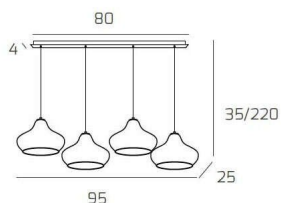

DRESS SOSP. CROMO 4 LUCI RETTANGOLARE VETRI PICCOLI RUBINO

Codice:	1191CR/S4 RP-RU
Ean:	8059917035935
Collezione:	1191 DRESS
Categoria:	SOSPENSIONE

Dimensioni

Dimensioni minime (LxPxA):	95 x 25 x 35 cm
Dimensioni massime (LxPxA):	95 x 25 x 220 cm
Dimensioni rosone:	80x4 cm
Peso netto:	2.60 kg
Peso lordo:	3.00 kg

Informazioni tecniche

Classe di isolamento:	1
Grado di protezione:	IP20
Alimentazione:	220-240V 50/60HZ

Colori

Colore struttura:	CROMO - CHROME
Colore diffusore:	RUBINO - RUBY

Info sorgente e prestazionali

Attacco:	E27
Numero di attacchi:	4
Led integrato:	NO
Potenza massima:	60 W
Potenza energy save consigliata:	18 W
Lampadina inclusa:	NO