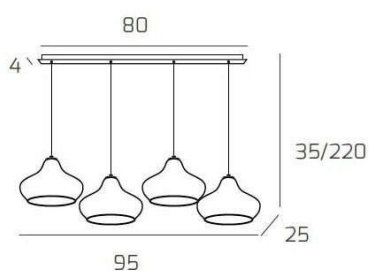

DRESS SOSP. CROMO 4 LUCI RETTANGOLARE VETRI PICCOLI RUBINO

Codice:	1191CR/S4 RP-RU
Ean:	8059917035935
Collezione:	1191 DRESS
Categoria:	SOSPENSIONE

Dimensioni

Dimensioni minime (LxPxA):	95 x 25 x 35 cm
Dimensioni massime (LxPxA):	95 x 25 x 220 cm
Dimensioni rosone:	80x4 cm
Peso netto:	2.60 kg
Peso lordo:	3.00 kg

Informazioni tecniche

Classe di isolamento:	1
Grado di protezione:	IP20
Alimentazione:	220-240V 50/60HZ

Colori

Colore struttura:	CROMO - CHROME
Colore diffusore:	RUBINO - RUBY

Info sorgente e prestazionali

Attacco:	E27
Numero di attacchi:	4
Led integrato:	NO
Potenza massima:	60 W
Potenza energy save consigliata:	18 W
Lampadina inclusa:	NO