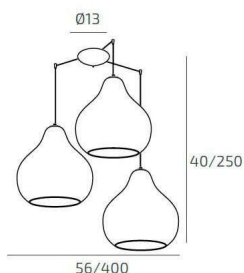

DRESS SOSP. CROMO 3 LUCI SPOSTABILE VETRI (2 X GRANDE RU + 1 X GRANDE ZA)

Codice: 1191CR/S3 SG-ZR

Ean: 8059917035652

Collezione: 1191 DRESS

Categoria: SOSPENSIONE

Dimensioni
Dimensioni minime (LxPxA): 56 x -- x 40 cm

Dimensioni massime (LxPxA): 400 x -- x 250 cm

Dimensioni rosone: d.13 cm

Peso netto: 1.90 kg

Peso lordo: 2.20 kg

Informazioni tecniche
Classe di isolamento: 1

Grado di protezione: IP20

Alimentazione: 220-240V 50/60HZ

Colori
Colore struttura: CROMO - CHROME

Colore diffusore: ZAFFIRO+RUBINO - SAPPHIRE+RUBY

Info sorgente e prestazionali
Attacco: E27

Numero di attacchi: 3

Led integrato: NO

Potenza massima: 60 W

Potenza energy save consigliata: 18 W