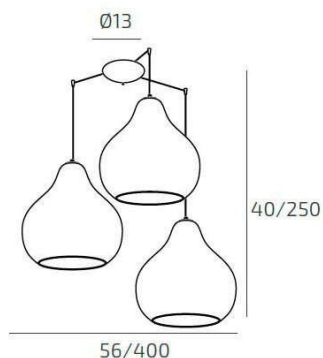

DRESS SOSP. CROMO 3 LUCI SPOSTABILE VETRI (2 X GRANDE RU + 1 X GRANDE ZA)

Codice: 1191CR/S3 SG-ZR

Ean: 8059917035652

Collezione: 1191 DRESS

Categoria: SOSPENSIONE

Dimensioni
Dimensioni minime (LxPxA): 56 x -- x 40 cm

Dimensioni massime (LxPxA): 400 x -- x 250 cm

Dimensioni rosone: d.13 cm

Peso netto: 1.90 kg

Peso lordo: 2.20 kg

Informazioni tecniche
Classe di isolamento: 1

Grado di protezione: IP20

Alimentazione: 220-240V 50/60HZ

Colori
Colore struttura: CROMO - CHROME

Colore diffusore: ZAFFIRO+RUBINO - SAPPHIRE+RUBY

Info sorgente e prestazionali
Attacco: E27

Numero di attacchi: 3

Led integrato: NO

Potenza massima: 60 W

Potenza energy save consigliata: 18 W