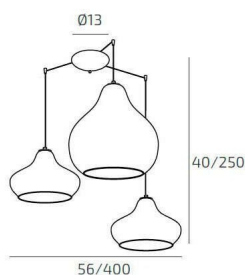

**DRESS SOSP. CROMO 3 LUCI SPOSTABILE VETRI (1 X PICCOLO AM + 1 X PICCOLO RU + 1 X GRANDE AM)**

<b>Codice:</b>	1191CR/S3 S MIX-AR
<b>Ean:</b>	8059917035553
<b>Collezione:</b>	1191 DRESS
<b>Categoria:</b>	SOSPENSIONE

**Dimensioni**

<b>Dimensioni minime (LxPxA):</b>	56 x -- x 40 cm
<b>Dimensioni massime (LxPxA):</b>	400 x -- x 250 cm
<b>Dimensioni rosone:</b>	d.13 cm
<b>Peso netto:</b>	2.60 kg
<b>Peso lordo:</b>	3.00 kg