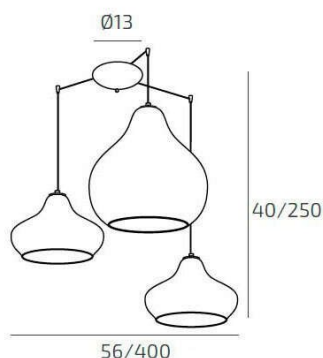

**DRESS SOSP. CROMO 3 LUCI SPOSTABILE VETRI (1 X PICCOLO AM + 1 X PICCOLO RU + 1 X GRANDE AM)**

<b>Codice:</b>	1191CR/S3 S MIX-AR
<b>Ean:</b>	8059917035553
<b>Collezione:</b>	1191 DRESS
<b>Categoria:</b>	SOSPENSIONE

**Dimensioni**

<b>Dimensioni minime (LxPxA):</b>	56 x -- x 40 cm
<b>Dimensioni massime (LxPxA):</b>	400 x -- x 250 cm
<b>Dimensioni rosone:</b>	d.13 cm
<b>Peso netto:</b>	2.60 kg
<b>Peso lordo:</b>	3.00 kg