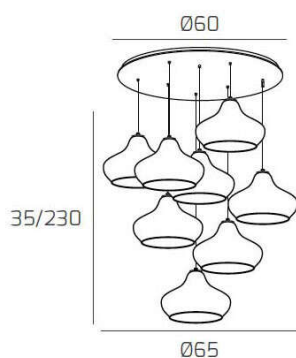

DRESS SOSP. BIANCO 8 LUCI TONDA VETRI PICCOLI AMBRA

Codice:	1191BI/S8 TP-AM
Ean:	8059917034914
Collezione:	1191 DRESS
Categoria:	SOSPENSIONE

Dimensioni

Dimensioni minime (LxPxA):	65 x -- x 35 cm
Dimensioni massime (LxPxA):	65 x -- x 230 cm
Dimensioni rosone:	d.60 cm
Peso netto:	6.70 kg
Peso lordo:	7.30 kg

Informazioni tecniche

Classe di isolamento:	1
Grado di protezione:	IP20
Alimentazione:	220-240V 50/60HZ

Colori

Colore struttura:	BIANCO - WHITE
Colore diffusore:	AMBRA - AMBER

Info sorgente e prestazionali

Attacco:	E27
Numero di attacchi:	8
Led integrato:	NO
Potenza massima:	60 W
Potenza energy save consigliata:	18 W
Lampadina inclusa:	NO