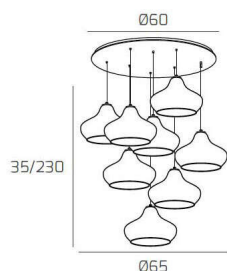

DRESS SOSP. BIANCO 8 LUCI TONDA VETRI PICCOLI AMBRA

Codice:	1191BI/S8 TP-AM
Ean:	8059917034914
Collezione:	1191 DRESS
Categoria:	SOSPENSIONE

Dimensioni

Dimensioni minime (LxPxA):	65 x -- x 35 cm
Dimensioni massime (LxPxA):	65 x -- x 230 cm
Dimensioni rosone:	d.60 cm
Peso netto:	6.70 kg
Peso lordo:	7.30 kg

Informazioni tecniche

Classe di isolamento:	1
Grado di protezione:	IP20
Alimentazione:	220-240V 50/60HZ

Colori

Colore struttura:	BIANCO - WHITE
Colore diffusore:	AMBRA - AMBER

Info sorgente e prestazionali

Attacco:	E27
Numero di attacchi:	8
Led integrato:	NO
Potenza massima:	60 W
Potenza energy save consigliata:	18 W
Lampadina inclusa:	NO