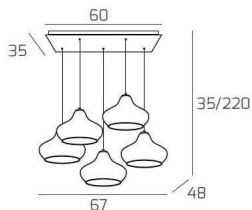

DRESS SOSP. BIANCO 5 LUCI RETTANGOLARE VETRI PICCOLI RUBINO

Codice:	1191BI/S5 RP-RU
Ean:	8059917034587
Collezione:	1191 DRESS
Categoria:	SOSPENSIONE

Dimensioni

Dimensioni minime (LxPxA):	67 x 48 x 35 cm
Dimensioni massime (LxPxA):	67 x 48 x 220 cm
Dimensioni rosone:	60x35 cm
Peso netto:	5.90 kg
Peso lordo:	6.20 kg

Informazioni tecniche

Classe di isolamento:	1
Grado di protezione:	IP20
Alimentazione:	220-240V 50/60HZ

Colori

Colore struttura:	BIANCO - WHITE
Colore diffusore:	RUBINO - RUBY

Info sorgente e prestazionali

Attacco:	E27
Numero di attacchi:	5
Led integrato:	NO
Potenza massima:	60 W
Potenza energy save consigliata:	18 W
Lampadina inclusa:	NO