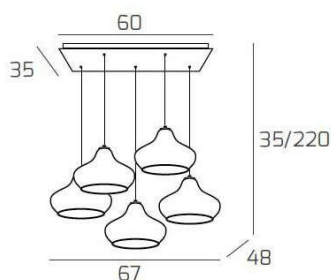

DRESS SOSP. BIANCO 5 LUCI RETTANGOLARE VETRI PICCOLI RUBINO

Codice:	1191BI/S5 RP-RU
Ean:	8059917034587
Collezione:	1191 DRESS
Categoria:	SOSPENSIONE

Dimensioni

Dimensioni minime (LxPxA):	67 x 48 x 35 cm
Dimensioni massime (LxPxA):	67 x 48 x 220 cm
Dimensioni rosone:	60x35 cm
Peso netto:	5.90 kg
Peso lordo:	6.20 kg

Informazioni tecniche

Classe di isolamento:	1
Grado di protezione:	IP20
Alimentazione:	220-240V 50/60HZ

Colori

Colore struttura:	BIANCO - WHITE
Colore diffusore:	RUBINO - RUBY

Info sorgente e prestazionali

Attacco:	E27
Numero di attacchi:	5
Led integrato:	NO
Potenza massima:	60 W
Potenza energy save consigliata:	18 W
Lampadina inclusa:	NO