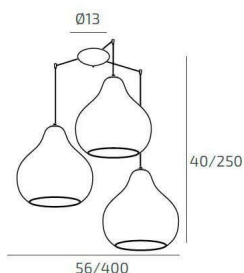

DRESS SOSP. BIANCO 3 LUCI SPOSTABILE VETRI GRANDI ZAFFIRO

Codice:	1191BI/S3 SG-ZA
Ean:	8059917034174
Collezione:	1191 DRESS
Categoria:	SOSPENSIONE

Dimensioni

Dimensioni minime (LxPxA):	56 x -- x 40 cm
Dimensioni massime (LxPxA):	400 x -- x 250 cm
Dimensioni rosone:	d.13 cm
Peso netto:	4.30 kg
Peso lordo:	4.60 kg

Informazioni tecniche

Classe di isolamento:	1
Grado di protezione:	IP20
Alimentazione:	220-240V 50/60HZ

Colori

Colore struttura:	BIANCO - WHITE
Colore diffusore:	ZAFFIRO - SAPPHIRE

Info sorgente e prestazionali

Attacco:	E27
Numero di attacchi:	3
Led integrato:	NO
Potenza massima:	60 W
Potenza energy save consigliata:	18 W
Lampadina inclusa:	NO