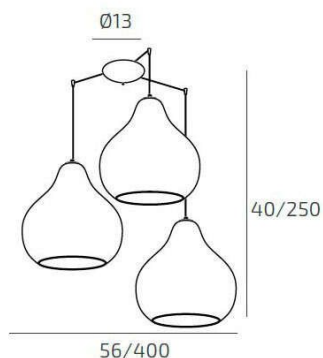

DRESS SOSP. BIANCO 3 LUCI SPOSTABILE VETRI GRANDI ZAFFIRO

Codice:	1191BI/S3 SG-ZA
Ean:	8059917034174
Collezione:	1191 DRESS
Categoria:	SOSPENSIONE

Dimensioni

Dimensioni minime (LxPxA):	56 x -- x 40 cm
Dimensioni massime (LxPxA):	400 x -- x 250 cm
Dimensioni rosone:	d.13 cm
Peso netto:	4.30 kg
Peso lordo:	4.60 kg

Informazioni tecniche

Classe di isolamento:	1
Grado di protezione:	IP20
Alimentazione:	220-240V 50/60HZ

Colori

Colore struttura:	BIANCO - WHITE
Colore diffusore:	ZAFFIRO - SAPPHIRE

Info sorgente e prestazionali

Attacco:	E27
Numero di attacchi:	3
Led integrato:	NO
Potenza massima:	60 W
Potenza energy save consigliata:	18 W
Lampadina inclusa:	NO