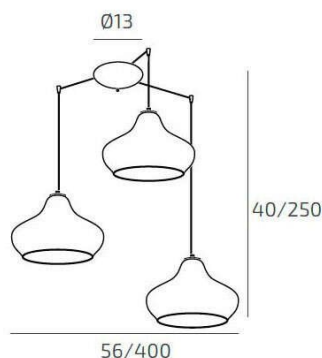

**DRESS SOSP. BIANCO 3 LUCI SPOSTABILE VETRI (2 X PICCOLO RU + 1 X PICCOLO ZA)**

<b>Codice:</b>	1191BI/S3 SP-ZR
<b>Ean:</b>	8059917034242
<b>Collezione:</b>	1191 DRESS
<b>Categoria:</b>	SOSPENSIONE

**Dimensioni**

<b>Dimensioni minime (LxPxA):</b>	56 x -- x 40 cm
<b>Dimensioni massime (LxPxA):</b>	400 x -- x 250 cm
<b>Dimensioni rosone:</b>	d.13 cm
<b>Peso netto:</b>	4.30 kg
<b>Peso lordo:</b>	4.60 kg

**Informazioni tecniche**

**Info sorgente e prestazionali**

<b>Attacco:</b>	E27
<b>Numero di attacchi:</b>	3
<b>Led integrato:</b>	NO
<b>Potenza massima:</b>	60 W
<b>Potenza energy save consigliata:</b>	18 W
<b>Lampadina inclusa:</b>	NO