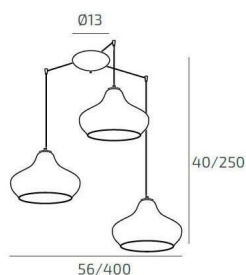

**DRESS SOSP. BIANCO 3 LUCI SPOSTABILE VETRI (2 X PICCOLO RU + 1 X PICCOLO ZA)**

<b>Codice:</b>	1191BI/S3 SP-ZR
<b>Ean:</b>	8059917034242
<b>Collezione:</b>	1191 DRESS
<b>Categoria:</b>	SOSPENSIONE

**Dimensioni**

<b>Dimensioni minime (LxPxA):</b>	56 x -- x 40 cm
<b>Dimensioni massime (LxPxA):</b>	400 x -- x 250 cm
<b>Dimensioni rosone:</b>	d.13 cm
<b>Peso netto:</b>	4.30 kg
<b>Peso lordo:</b>	4.60 kg

**Informazioni tecniche**

**Info sorgente e prestazionali**

<b>Attacco:</b>	E27
<b>Numero di attacchi:</b>	3
<b>Led integrato:</b>	NO
<b>Potenza massima:</b>	60 W
<b>Potenza energy save consigliata:</b>	18 W
<b>Lampadina inclusa:</b>	NO