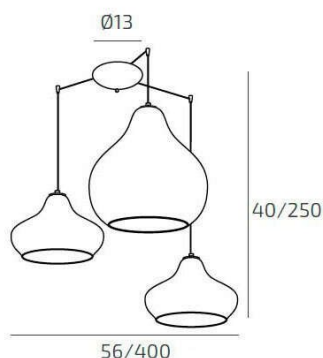

DRESS SOSP. BIANCO 3 LUCI SPOSTABILE VETRI (1 X PICCOLO AM + 1 X PICCOLO RU + 1 X GRANDE AM)

Codice: 1191BI/S3 S MIX-AR
Ean: 8059917034082
Collezione: 1191 DRESS
Categoria: SOSPENSIONE

Dimensioni

Dimensioni minime (LxPxA): 56 x -- x 40 cm
Dimensioni massime (LxPxA): 400 x -- x 250 cm
Dimensioni rosone: d.13 cm
Peso netto: 4.30 kg
Peso lordo: 4.60 kg

Informazioni tecniche

Classe di isolamento: 1
Grado di protezione: IP20
Alimentazione: 220-240V 50/60HZ

Colori

Colore struttura: BIANCO - WHITE
Colore diffusore: AMBRA+RUBINO - AMBER+RUBY

Info sorgente e prestazionali

Attacco: E27
Numero di attacchi: 3
Led integrato: NO
Potenza massima: 60 W
Potenza energy save consigliata: 18 W
Lampadina inclusa: NO