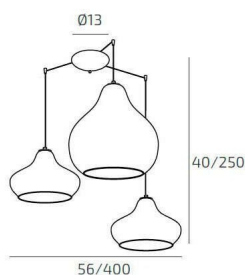

DRESS SOSP. BIANCO 3 LUCI SPOSTABILE VETRI (1 X PICCOLO AM + 1 X PICCOLO RU + 1 X GRANDE AM)

Codice: 1191BI/S3 S MIX-AR
Ean: 8059917034082
Collezione: 1191 DRESS
Categoria: SOSPENSIONE

Dimensioni

Dimensioni minime (LxPxA): 56 x -- x 40 cm
Dimensioni massime (LxPxA): 400 x -- x 250 cm
Dimensioni rosone: d.13 cm
Peso netto: 4.30 kg
Peso lordo: 4.60 kg

Informazioni tecniche

Classe di isolamento: 1
Grado di protezione: IP20
Alimentazione: 220-240V 50/60HZ

Colori

Colore struttura: BIANCO - WHITE
Colore diffusore: AMBRA+RUBINO - AMBER+RUBY

Info sorgente e prestazionali

Attacco: E27
Numero di attacchi: 3
Led integrato: NO
Potenza massima: 60 W
Potenza energy save consigliata: 18 W
Lampadina inclusa: NO