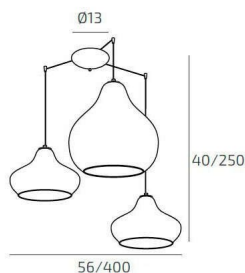

DRESS SOSP. BIANCO 3 LUCI SPOSTABILE VETRI (2 X PICCOLO + 1 X GRANDE) TUTTI AMBRA

Codice:	1191BI/S3 S MIX-AM
Ean:	8059917034075
Collezione:	1191 DRESS
Categoria:	SOSPENSIONE

Dimensioni

Dimensioni minime (LxPxA):	56 x -- x 40 cm
Dimensioni massime (LxPxA):	400 x -- x 250 cm
Dimensioni rosone:	d.13 cm
Peso netto:	4.30 kg
Peso lordo:	4.60 kg

Informazioni tecniche

Classe di isolamento:	1
Grado di protezione:	IP20
Alimentazione:	220-240V 50/60HZ

Colori

Colore struttura:	BIANCO - WHITE
Colore diffusore:	AMBRA - AMBER

Info sorgente e prestazionali

Attacco:	E27
Numero di attacchi:	3
Led integrato:	NO
Potenza massima:	60 W
Potenza energy save consigliata:	18 W
Lampadina inclusa:	NO