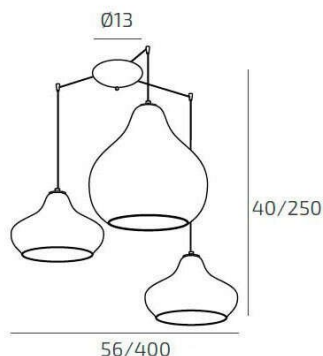

DRESS SOSP. BIANCO 3 LUCI SPOSTABILE VETRI (2 X PICCOLO + 1 X GRANDE) TUTTI AMBRA

Codice:	1191BI/S3 S MIX-AM
Ean:	8059917034075
Collezione:	1191 DRESS
Categoria:	SOSPENSIONE

Dimensioni

Dimensioni minime (LxPxA):	56 x -- x 40 cm
Dimensioni massime (LxPxA):	400 x -- x 250 cm
Dimensioni rosone:	d.13 cm
Peso netto:	4.30 kg
Peso lordo:	4.60 kg

Informazioni tecniche

Classe di isolamento:	1
Grado di protezione:	IP20
Alimentazione:	220-240V 50/60HZ

Colori

Colore struttura:	BIANCO - WHITE
Colore diffusore:	AMBRA - AMBER

Info sorgente e prestazionali

Attacco:	E27
Numero di attacchi:	3
Led integrato:	NO
Potenza massima:	60 W
Potenza energy save consigliata:	18 W
Lampadina inclusa:	NO