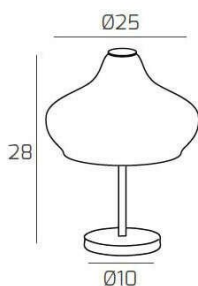

DRESS PORTATILE BIANCO VETRO PICCOLO RUBINO

Codice:	1191BI/PT-RU
Ean:	8059917033788
Collezione:	1191 DRESS
Categoria:	TAVOLO

Dimensioni

Dimensioni (LxPxA):	25 x -- x 28 cm
Dimensioni rosone:	d.10 cm
Peso netto:	1.10 kg
Peso lordo:	1.30 kg

Informazioni tecniche

Classe di isolamento:	2
Grado di protezione:	IP20
Alimentazione:	220-240V 50/60HZ

Colori

Colore struttura:	BIANCO - WHITE
Colore diffusore:	RUBINO - RUBY

Info sorgente e prestazionali

Attacco:	E27
Numero di attacchi:	1
Led integrato:	NO
Potenza massima:	60 W
Potenza energy save consigliata:	18 W
Lampadina inclusa:	NO