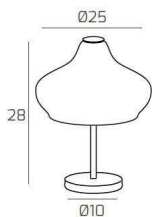

## DRESS PORTATILE BIANCO VETRO PICCOLO RUBINO

<b>Codice:</b>	1191BI/PT-RU
<b>Ean:</b>	8059917033788
<b>Collezione:</b>	1191 DRESS
<b>Categoria:</b>	TAVOLO

### Dimensioni

<b>Dimensioni (LxPxA):</b>	25 x -- x 28 cm
<b>Dimensioni rosone:</b>	d.10 cm
<b>Peso netto:</b>	1.10 kg
<b>Peso lordo:</b>	1.30 kg