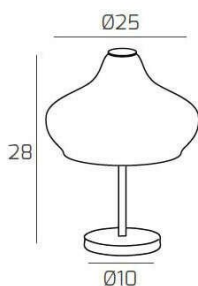

## DRESS PORTATILE BIANCO VETRO PICCOLO RUBINO

<b>Codice:</b>	1191BI/PT-RU
<b>Ean:</b>	8059917033788
<b>Collezione:</b>	1191 DRESS
<b>Categoria:</b>	TAVOLO

### Dimensioni

<b>Dimensioni (LxPxA):</b>	25 x -- x 28 cm
<b>Dimensioni rosone:</b>	d.10 cm
<b>Peso netto:</b>	1.10 kg
<b>Peso lordo:</b>	1.30 kg