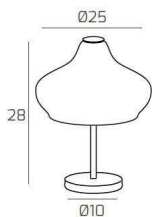

DRESS PORTATILE BIANCO VETRO PICCOLO RUBINO

Codice:	1191BI/PT-RU
Ean:	8059917033788
Collezione:	1191 DRESS
Categoria:	TAVOLO

Dimensioni

Dimensioni (LxPxA):	25 x -- x 28 cm
Dimensioni rosone:	d.10 cm
Peso netto:	1.10 kg
Peso lordo:	1.30 kg

Informazioni tecniche

Classe di isolamento:	2
Grado di protezione:	IP20
Alimentazione:	220-240V 50/60HZ

Colori

Colore struttura:	BIANCO - WHITE
Colore diffusore:	RUBINO - RUBY

Info sorgente e prestazionali