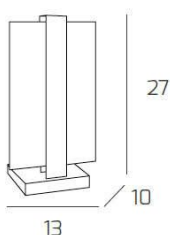

## CROSS PORTATILE 1 LUCE SABBIA

<b>Codice:</b>	1106/P-SA
<b>Ean:</b>	8059917000742
<b>Collezione:</b>	1106 CROSS
<b>Categoria:</b>	TAVOLO

### Dimensioni

<b>Dimensioni (LxPxA):</b>	13 x 10 x 27 cm
<b>Peso netto:</b>	1.60 kg
<b>Peso lordo:</b>	2.10 kg