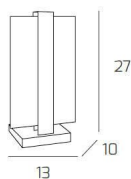

## CROSS PORTATILE 1 LUCE SABBIA

<b>Codice:</b>	1106/P-SA
<b>Ean:</b>	8059917000742
<b>Collezione:</b>	1106 CROSS
<b>Categoria:</b>	TAVOLO

### Dimensioni

<b>Dimensioni (LxPxA):</b>	13 x 10 x 27 cm
<b>Peso netto:</b>	1.60 kg
<b>Peso lordo:</b>	2.10 kg