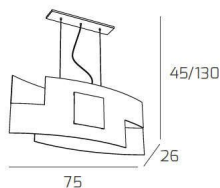

TETRIS COLOR SOSPENSIONE 75CM. 1 LUCE FOGLIA ORO

Codice:	1121/S75-FO
Ean:	8059917001817
Collezione:	1121 TETRIS
Categoria:	SOSPENSIONE

Dimensioni

Dimensioni minime (LxPxA):	75 x 26 x 45 cm
Dimensioni massime (LxPxA):	75 x 26 x 130 cm
Peso netto:	7.20 kg
Peso lordo:	7.90 kg

Informazioni tecniche

Classe di isolamento:	1
Grado di protezione:	IP20
Alimentazione:	220-240V 50/60HZ

Colori

Colore struttura:	FOGLIA ORO - GOLD LEAF
Colore diffusore:	BIANCO - WHITE

Info sorgente e prestazionali

Attacco:	E27
Numero di attacchi:	1
Led integrato:	NO
Potenza massima:	60 W
Potenza energy save consigliata:	18 W
Lampadina inclusa:	NO