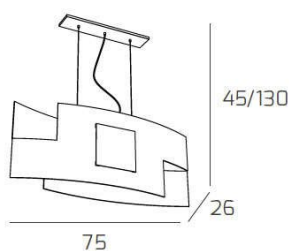

TETRIS COLOR SOSPENSIONE 75CM. 1 LUCE FOGLIA ORO

Codice:	1121/S75-FO
Ean:	8059917001817
Collezione:	1121 TETRIS
Categoria:	SOSPENSIONE

Dimensioni

Dimensioni minime (LxPxA):	75 x 26 x 45 cm
Dimensioni massime (LxPxA):	75 x 26 x 130 cm
Peso netto:	7.20 kg
Peso lordo:	7.90 kg

Informazioni tecniche

Classe di isolamento:	1
Grado di protezione:	IP20
Alimentazione:	220-240V 50/60HZ

Colori

Colore struttura:	FOGLIA ORO - GOLD LEAF
Colore diffusore:	BIANCO - WHITE

Info sorgente e prestazionali

Attacco:	E27
Numero di attacchi:	1
Led integrato:	NO
Potenza massima:	60 W
Potenza energy save consigliata:	18 W
Lampadina inclusa:	NO