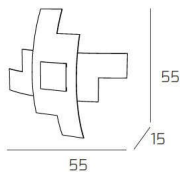

TETRIS COLOR APPLIQUE/PLAFONIERA D.55 CM. 4 LUCI FOGLIA RAME

Codice:	1121/55-FR
Ean:	8059917001367
Collezione:	1121 TETRIS
Categoria:	SOFFITTO

Dimensioni

Dimensioni (LxPxA):	55 x 55 x 15 cm
Peso netto:	3.40 kg
Peso lordo:	3.90 kg

Informazioni tecniche

Classe di isolamento:	1
Grado di protezione:	IP20
Alimentazione:	220-240V 50/60HZ

Colori

Colore struttura:	FOGLIA RAME - COPPER LEAF
Colore diffusore:	BIANCO - WHITE

Info sorgente e prestazionali