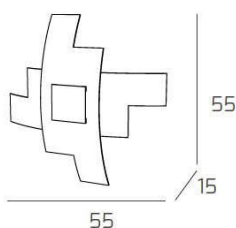

TETRIS COLOR APPLIQUE/PLAFONIERA D.55 CM. 4 LUCI FOGLIA RAME

Codice:	1121/55-FR
Ean:	8059917001367
Collezione:	1121 TETRIS
Categoria:	SOFFITTO

Dimensioni

Dimensioni (LxPxA):	55 x 55 x 15 cm
Peso netto:	3.40 kg
Peso lordo:	3.90 kg

Informazioni tecniche

Classe di isolamento:	1
Grado di protezione:	IP20
Alimentazione:	220-240V 50/60HZ

Colori

Colore struttura:	FOGLIA RAME - COPPER LEAF
Colore diffusore:	BIANCO - WHITE

Info sorgente e prestazionali

Attacco:	E27
Numero di attacchi:	4
Led integrato:	NO
Potenza massima:	60 W
Potenza energy save consigliata:	18 W
Lampadina inclusa:	NO