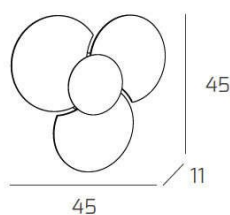

CLOVER APPLIQUE/PLAFONIERA D.45 CM 3 LUCI SABBIA

Codice:	1114/45-SA
Ean:	8059917001015
Collezione:	1114 CLOVER
Categoria:	SOFFITTO

Dimensioni

Dimensioni (LxPxA):	45 x -- x 11 cm
Peso netto:	2.80 kg
Peso lordo:	3.30 kg

Informazioni tecniche

Classe di isolamento:	1
Grado di protezione:	IP20
Alimentazione:	220-240V 50/60HZ

Colori

Colore struttura:	SABBIA - SAND
Colore diffusore:	BIANCO - WHITE

Info sorgente e prestazionali