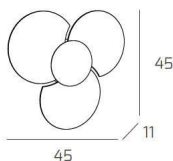

CLOVER APPLIQUE/PLAFONIERA D.45 CM 3 LUCI SABBIA

Codice:	1114/45-SA
Ean:	8059917001015
Collezione:	1114 CLOVER
Categoria:	SOFFITTO

Dimensioni

Dimensioni (LxPxA):	45 x -- x 11 cm
Peso netto:	2.80 kg
Peso lordo:	3.30 kg

Informazioni tecniche

Classe di isolamento:	1
Grado di protezione:	IP20
Alimentazione:	220-240V 50/60HZ

Colori

Colore struttura:	SABBIA - SAND
Colore diffusore:	BIANCO - WHITE

Info sorgente e prestazionali