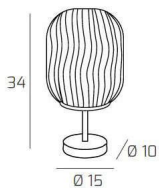

TENDER PORTATILE BIANCO 1 LUCE VETRO VERDE

Codice:	1181BI/P-VE
Ean:	8059917024090
Collezione:	1181 TENDER
Categoria:	TAVOLO

Dimensioni

Dimensioni (LxPxA):	15 x -- x 34 cm
Dimensioni rosone:	d.10 cm
Peso netto:	0.90 kg
Peso lordo:	1.00 kg

Informazioni tecniche

Classe di isolamento:	2
Grado di protezione:	IP20
Alimentazione:	220-240V 50/60HZ

Colori

Colore struttura:	BIANCO - WHITE
Colore diffusore:	VERDE - GREEN

Info sorgente e prestazionali

Attacco:	E27
Numero di attacchi:	1
Led integrato:	NO
Potenza massima:	60 W
Potenza energy save consigliata:	18 W
Lampadina inclusa:	NO