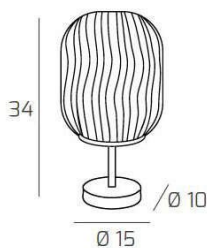

TENDER PORTATILE BIANCO 1 LUCE VETRO VERDE

Codice:	1181BI/P-VE
Ean:	8059917024090
Collezione:	1181 TENDER
Categoria:	TAVOLO

Dimensioni

Dimensioni (LxPxA):	15 x -- x 34 cm
Dimensioni rosone:	d.10 cm
Peso netto:	0.90 kg
Peso lordo:	1.00 kg

Informazioni tecniche

Classe di isolamento:	2
Grado di protezione:	IP20
Alimentazione:	220-240V 50/60HZ

Colori

Colore struttura:	BIANCO - WHITE
Colore diffusore:	VERDE - GREEN

Info sorgente e prestazionali

Attacco:	E27
Numero di attacchi:	1
Led integrato:	NO
Potenza massima:	60 W
Potenza energy save consigliata:	18 W
Lampadina inclusa:	NO