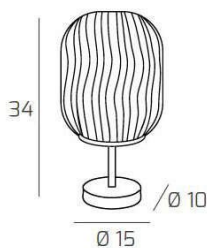

**TENDER PORTATILE BIANCO 1 LUCE VETRO AMBRA**

<b>Codice:</b>	1181BI/P-AM
<b>Ean:</b>	8059917024045
<b>Collezione:</b>	1181 TENDER
<b>Categoria:</b>	TAVOLO

**Dimensioni**

<b>Dimensioni (LxPxA):</b>	15 x -- x 34 cm
<b>Dimensioni rosone:</b>	d.10 cm
<b>Peso netto:</b>	0.90 kg
<b>Peso lordo:</b>	1.00 kg

**Informazioni tecniche**

<b>Classe di isolamento:</b>	2
<b>Grado di protezione:</b>	IP20
<b>Alimentazione:</b>	220-240V 50/60HZ

**Colori**

<b>Colore struttura:</b>	BIANCO - WHITE
<b>Colore diffusore:</b>	AMBRA - AMBER

**Info sorgente e prestazionali**

<b>Attacco:</b>	E27
<b>Numero di attacchi:</b>	1
<b>Led integrato:</b>	NO
<b>Potenza massima:</b>	60 W
<b>Potenza energy save consigliata:</b>	18 W
<b>Lampadina inclusa:</b>	NO