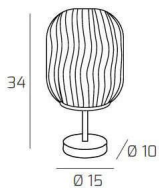

**TENDER PORTATILE BIANCO 1 LUCE VETRO AMBRA**

<b>Codice:</b>	1181BI/P-AM
<b>Ean:</b>	8059917024045
<b>Collezione:</b>	1181 TENDER
<b>Categoria:</b>	TAVOLO

**Dimensioni**

<b>Dimensioni (LxPxA):</b>	15 x -- x 34 cm
<b>Dimensioni rosone:</b>	d.10 cm
<b>Peso netto:</b>	0.90 kg
<b>Peso lordo:</b>	1.00 kg

**Informazioni tecniche**

<b>Classe di isolamento:</b>	2
<b>Grado di protezione:</b>	IP20
<b>Alimentazione:</b>	220-240V 50/60HZ

**Colori**

<b>Colore struttura:</b>	BIANCO - WHITE
<b>Colore diffusore:</b>	AMBRA - AMBER

**Info sorgente e prestazionali**

<b>Attacco:</b>	E27
<b>Numero di attacchi:</b>	1
<b>Led integrato:</b>	NO
<b>Potenza massima:</b>	60 W
<b>Potenza energy save consigliata:</b>	18 W
<b>Lampadina inclusa:</b>	NO