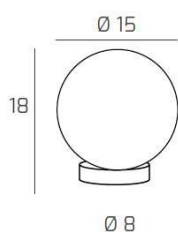

## ECLIPSE PORTATILE BIANCO 1 LUCE VETRO RAME

<b>Codice:</b>	1184BI/P-RA
<b>Ean:</b>	8059917027749
<b>Collezione:</b>	1184 ECLIPSE
<b>Categoria:</b>	TAVOLO

### Dimensioni

<b>Dimensioni (LxPxA):</b>	15 x -- x 18 cm
<b>Dimensioni rosone:</b>	d.8 cm
<b>Peso netto:</b>	0.60 kg
<b>Peso lordo:</b>	0.70 kg