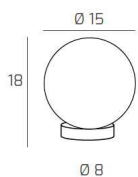

ECLIPSE PORTATILE BIANCO 1 LUCE VETRO RAME

Codice:	1184BI/P-RA
Ean:	8059917027749
Collezione:	1184 ECLIPSE
Categoria:	TAVOLO

Dimensioni

Dimensioni (LxPxA):	15 x -- x 18 cm
Dimensioni rosone:	d.8 cm
Peso netto:	0.60 kg
Peso lordo:	0.70 kg

Informazioni tecniche

Classe di isolamento:	2
Grado di protezione:	IP20
Alimentazione:	220-240V 50/60HZ

Colori

Colore struttura:	BIANCO - WHITE
Colore diffusore:	RAME - COPPER

Info sorgente e prestazionali

Attacco:	G9
Numero di attacchi:	1
Led integrato:	NO
Potenza massima:	40 W
Potenza energy save consigliata:	8 W
Lampadina inclusa:	NO