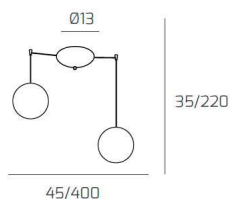

ECLIPSE SOSP. CROMO 2 LUCI SPOSTABILE VETRI FUME

Codice:	1184CR/S2 S-FU
Ean:	8059917029644
Collezione:	1184 ECLIPSE
Categoria:	SOSPENSIONE

Dimensioni

Dimensioni minime (LxPxA):	45 x -- x 35 cm
Dimensioni massime (LxPxA):	400 x -- x 250 cm
Dimensioni rosone:	d.13 cm
Peso netto:	1.90 kg
Peso lordo:	2.20 kg

Informazioni tecniche

Classe di isolamento:	1
Grado di protezione:	IP20
Alimentazione:	220-240V 50/60HZ

Colori

Colore struttura:	CROMO - CHROME
Colore diffusore:	FUME' - SMOKE

Info sorgente e prestazionali

Attacco:	G9
Numero di attacchi:	2
Led integrato:	NO
Potenza massima:	40 W
Potenza energy save consigliata:	8 W
Lampadina inclusa:	NO