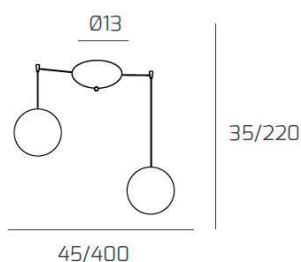

ECLIPSE SOSP. CROMO 2 LUCI SPOSTABILE VETRI FUME

Codice:	1184CR/S2 S-FU
Ean:	8059917029644
Collezione:	1184 ECLIPSE
Categoria:	SOSPENSIONE

Dimensioni

Dimensioni minime (LxPxA):	45 x -- x 35 cm
Dimensioni massime (LxPxA):	400 x -- x 250 cm
Dimensioni rosone:	d.13 cm
Peso netto:	1.90 kg
Peso lordo:	2.20 kg

Informazioni tecniche

Classe di isolamento:	1
Grado di protezione:	IP20
Alimentazione:	220-240V 50/60HZ

Colori

Colore struttura:	CROMO - CHROME
Colore diffusore:	FUME' - SMOKE

Info sorgente e prestazionali

Attacco:	G9
Numero di attacchi:	2
Led integrato:	NO
Potenza massima:	40 W
Potenza energy save consigliata:	8 W
Lampadina inclusa:	NO