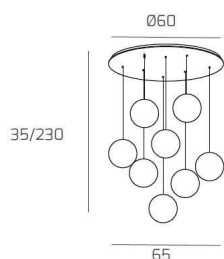

**ECLIPSE SOSP. BIANCO 8 LUCI TONDA VETRI ORO**

<b>Codice:</b>	1184BI/S8 T-OR
<b>Ean:</b>	8059917029118
<b>Collezione:</b>	1184 ECLIPSE
<b>Categoria:</b>	SOSPENSIONE

**Dimensioni**

<b>Dimensioni minime (LxPxA):</b>	65 x -- x 35 cm
<b>Dimensioni massime (LxPxA):</b>	65 x -- x 230 cm
<b>Dimensioni rosone:</b>	d.60 cm
<b>Peso netto:</b>	8.00 kg
<b>Peso lordo:</b>	8.40 kg

**Informazioni tecniche**

<b>Classe di isolamento:</b>	1
<b>Grado di protezione:</b>	IP20
<b>Alimentazione:</b>	220-240V 50/60HZ

**Colori**

<b>Colore struttura:</b>	BIANCO - WHITE
<b>Colore diffusore:</b>	ORO - GOLD

**Info sorgente e prestazionali**

<b>Attacco:</b>	G9
<b>Numero di attacchi:</b>	8
<b>Led integrato:</b>	NO
<b>Potenza massima:</b>	40 W
<b>Potenza energy save consigliata:</b>	8 W
<b>Lampadina inclusa:</b>	NO