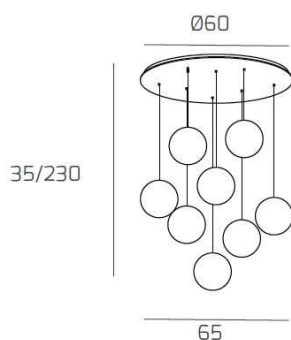

**ECLIPSE SOSP. BIANCO 8 LUCI TONDA VETRI ORO**

<b>Codice:</b>	1184BI/S8 T-OR
<b>Ean:</b>	8059917029118
<b>Collezione:</b>	1184 ECLIPSE
<b>Categoria:</b>	SOSPENSIONE

**Dimensioni**

<b>Dimensioni minime (LxPxA):</b>	65 x -- x 35 cm
<b>Dimensioni massime (LxPxA):</b>	65 x -- x 230 cm
<b>Dimensioni rosone:</b>	d.60 cm
<b>Peso netto:</b>	8.00 kg
<b>Peso lordo:</b>	8.40 kg

**Informazioni tecniche**

<b>Classe di isolamento:</b>	1
<b>Grado di protezione:</b>	IP20
<b>Alimentazione:</b>	220-240V 50/60HZ

**Colori**

<b>Colore struttura:</b>	BIANCO - WHITE
<b>Colore diffusore:</b>	ORO - GOLD

**Info sorgente e prestazionali**

<b>Attacco:</b>	G9
<b>Numero di attacchi:</b>	8
<b>Led integrato:</b>	NO
<b>Potenza massima:</b>	40 W
<b>Potenza energy save consigliata:</b>	8 W
<b>Lampadina inclusa:</b>	NO