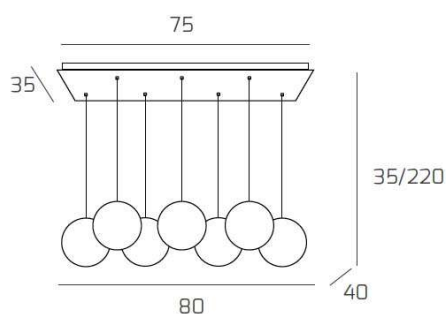

ECLIPSE SOSP. BIANCO 7 LUCI RETTANGOLARE VETRI TRASPARENTE

Codice:	1184BI/S7 R-TR
Ean:	8059917029019
Collezione:	1184 ECLIPSE
Categoria:	SOSPENSIONE

Dimensioni

Dimensioni minime (LxPxA):	80 x 40 x 35 cm
Dimensioni massime (LxPxA):	80 x 40 x 220 cm
Dimensioni rosone:	75x35 cm
Peso netto:	7.00 kg
Peso lordo:	7.40 kg

Informazioni tecniche

Classe di isolamento:	1
Grado di protezione:	IP20
Alimentazione:	220-240V 50/60HZ

Colori

Colore struttura:	BIANCO - WHITE
Colore diffusore:	TRASPARENTE - TRANSPARENT

Info sorgente e prestazionali

Attacco:	G9
Numero di attacchi:	7
Led integrato:	NO
Potenza massima:	40 W
Potenza energy save consigliata:	8 W
Lampadina inclusa:	NO