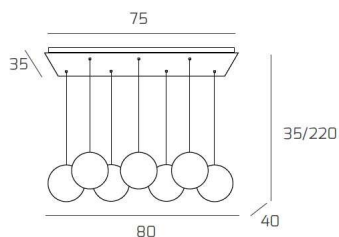

ECLIPSE SOSP. BIANCO 7 LUCI RETTANGOLARE VETRI TRASPARENTE

Codice:	1184BI/S7 R-TR
Ean:	8059917029019
Collezione:	1184 ECLIPSE
Categoria:	SOSPENSIONE

Dimensioni

Dimensioni minime (LxPxA):	80 x 40 x 35 cm
Dimensioni massime (LxPxA):	80 x 40 x 220 cm
Dimensioni rosone:	75x35 cm
Peso netto:	7.00 kg
Peso lordo:	7.40 kg

Informazioni tecniche

Classe di isolamento:	1
Grado di protezione:	IP20
Alimentazione:	220-240V 50/60HZ

Colori

Colore struttura:	BIANCO - WHITE
Colore diffusore:	TRASPARENTE - TRANSPARENT

Info sorgente e prestazionali

Attacco:	G9
Numero di attacchi:	7
Led integrato:	NO
Potenza massima:	40 W
Potenza energy save consigliata:	8 W
Lampadina inclusa:	NO