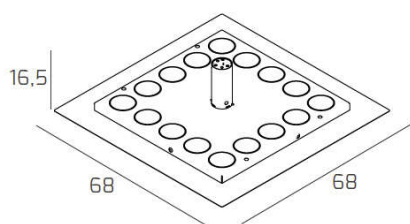

FLOPPY SABBIA

Codice:	1185/68-SA
Ean:	8056039144811
Collezione:	1185 FLOPPY
Categoria:	SOFFITTO

Dimensioni

Dimensioni (LxPxA):	68 x 68 x 16 cm
Dimensioni rosone:	d.6 cm
Peso netto:	7.00 kg
Peso lordo:	7.80 kg

Informazioni tecniche

Classe di isolamento:	1
Grado di protezione:	IP20
Alimentazione:	220-240V 50/60HZ

Colori

Colore struttura:	SABBIA - SAND
--------------------------	---------------

Info sorgente e prestazionali

Attacco:	GX53
Numero di attacchi:	16
Led integrato:	NO
Potenza energy save consigliata:	11 W
Lampadina inclusa:	NO