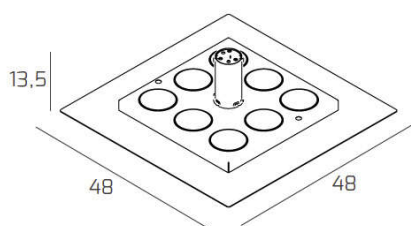

**FLOPPY GRIGIO**

<b>Codice:</b>	1185/48-GR
<b>Ean:</b>	8056039144903
<b>Collezione:</b>	1185 FLOPPY
<b>Categoria:</b>	SOFFITTO

**Dimensioni**

<b>Dimensioni (LxPxA):</b>	48 x 48 x 13 cm
<b>Dimensioni rosone:</b>	d.6 cm
<b>Peso netto:</b>	4.00 kg
<b>Peso lordo:</b>	4.50 kg

**Informazioni tecniche**

<b>Classe di isolamento:</b>	1
<b>Grado di protezione:</b>	IP20
<b>Alimentazione:</b>	220-240V 50/60HZ

**Colori**

<b>Colore struttura:</b>	GRIGIO - GREY
--------------------------	---------------

**Info sorgente e prestazionali**

<b>Attacco:</b>	GX53
<b>Numero di attacchi:</b>	8
<b>Led integrato:</b>	NO
<b>Potenza energy save consigliata:</b>	11 W
<b>Lampadina inclusa:</b>	NO