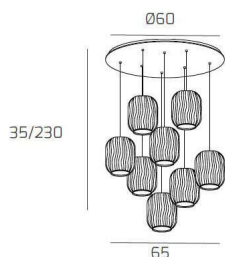

TENDER SOSP. OTTONE SAT. 8 LUCI TONDA VETRI FUME

Codice:	1181OS/S8 T-FU
Ean:	8059917027565
Collezione:	1181 TENDER
Categoria:	SOSPENSIONE

Dimensioni

Dimensioni minime (LxPxA):	65 x -- x 35 cm
Dimensioni massime (LxPxA):	65 x -- x 230 cm
Dimensioni rosone:	d.60 cm
Peso netto:	8.00 kg
Peso lordo:	8.40 kg

Informazioni tecniche

Classe di isolamento:	1
Grado di protezione:	IP20
Alimentazione:	220-240V 50/60HZ

Colori

Colore struttura:	OTTONE SATINATO - SATIN BRASS
Colore diffusore:	FUME' - SMOKE

Info sorgente e prestazionali

Attacco:	E27
Numero di attacchi:	8
Led integrato:	NO
Potenza massima:	60 W
Potenza energy save consigliata:	18 W
Lampadina inclusa:	NO