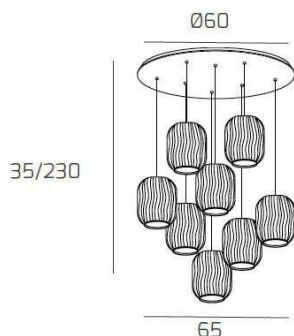

TENDER SOSP. OTTONE SAT. 8 LUCI TONDA VETRI FUME

Codice:	1181OS/S8 T-FU
Ean:	8059917027565
Collezione:	1181 TENDER
Categoria:	SOSPENSIONE

Dimensioni

Dimensioni minime (LxPxA):	65 x -- x 35 cm
Dimensioni massime (LxPxA):	65 x -- x 230 cm
Dimensioni rosone:	d.60 cm
Peso netto:	8.00 kg
Peso lordo:	8.40 kg

Informazioni tecniche

Classe di isolamento:	1
Grado di protezione:	IP20
Alimentazione:	220-240V 50/60HZ

Colori

Colore struttura:	OTTONE SATINATO - SATIN BRASS
Colore diffusore:	FUME' - SMOKE

Info sorgente e prestazionali

Attacco:	E27
Numero di attacchi:	8
Led integrato:	NO
Potenza massima:	60 W
Potenza energy save consigliata:	18 W
Lampadina inclusa:	NO