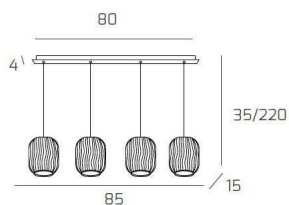

**TENDER SOSP. CROMO 4 LUCI RETTANGOLARE VETRI VERDE**

<b>Codice:</b>	1181CR/S4 R-VE
<b>Ean:</b>	8059917026018
<b>Collezione:</b>	1181 TENDER
<b>Categoria:</b>	SOSPENSIONE

**Dimensioni**

<b>Dimensioni minime (LxPxA):</b>	85 x 15 x 35 cm
<b>Dimensioni massime (LxPxA):</b>	85 x 15 x 220 cm
<b>Dimensioni rosone:</b>	80x4 cm
<b>Peso netto:</b>	2.90 kg
<b>Peso lordo:</b>	3.20 kg

**Informazioni tecniche**

<b>Classe di isolamento:</b>	1
<b>Grado di protezione:</b>	IP20
<b>Alimentazione:</b>	220-240V 50/60HZ

**Colori**

<b>Colore struttura:</b>	CROMO - CHROME
<b>Colore diffusore:</b>	VERDE - GREEN

**Info sorgente e prestazionali**

<b>Attacco:</b>	E27
<b>Numero di attacchi:</b>	4
<b>Led integrato:</b>	NO
<b>Potenza massima:</b>	60 W
<b>Potenza energy save consigliata:</b>	18 W
<b>Lampadina inclusa:</b>	NO