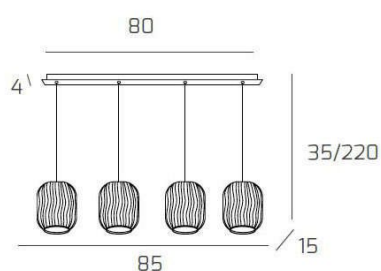

**TENDER SOSP. CROMO 4 LUCI RETTANGOLARE VETRI VERDE**

<b>Codice:</b>	1181CR/S4 R-VE
<b>Ean:</b>	8059917026018
<b>Collezione:</b>	1181 TENDER
<b>Categoria:</b>	SOSPENSIONE

**Dimensioni**

<b>Dimensioni minime (LxPxA):</b>	85 x 15 x 35 cm
<b>Dimensioni massime (LxPxA):</b>	85 x 15 x 220 cm
<b>Dimensioni rosone:</b>	80x4 cm
<b>Peso netto:</b>	2.90 kg
<b>Peso lordo:</b>	3.20 kg

**Informazioni tecniche**

<b>Classe di isolamento:</b>	1
<b>Grado di protezione:</b>	IP20
<b>Alimentazione:</b>	220-240V 50/60HZ

**Colori**

<b>Colore struttura:</b>	CROMO - CHROME
<b>Colore diffusore:</b>	VERDE - GREEN

**Info sorgente e prestazionali**

<b>Attacco:</b>	E27
<b>Numero di attacchi:</b>	4
<b>Led integrato:</b>	NO
<b>Potenza massima:</b>	60 W
<b>Potenza energy save consigliata:</b>	18 W
<b>Lampadina inclusa:</b>	NO