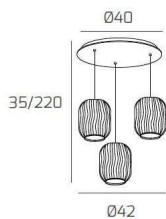

TENDER SOSP. CROMO 3 LUCI TONDA VETRI VERDE

Codice:	1181CR/S3 T-VE
Ean:	8059917025912
Collezione:	1181 TENDER
Categoria:	SOSPENSIONE

Dimensioni

Dimensioni minime (LxPxA):	42 x -- x 35 cm
Dimensioni massime (LxPxA):	42 x -- x 220 cm
Dimensioni rosone:	d.40 cm
Peso netto:	4.30 kg
Peso lordo:	4.60 kg

Informazioni tecniche

Classe di isolamento:	1
Grado di protezione:	IP20
Alimentazione:	220-240V 50/60HZ

Colori

Colore struttura:	CROMO - CHROME
Colore diffusore:	VERDE - GREEN

Info sorgente e prestazionali

Attacco:	E27
Numero di attacchi:	3
Led integrato:	NO
Potenza massima:	60 W
Potenza energy save consigliata:	18 W
Lampadina inclusa:	NO