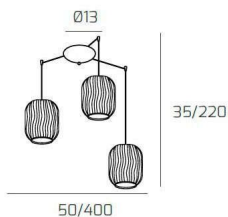

TENDER SOSP. CROMO 3 LUCI SPOSTABILE VETRI VERDE

Codice:	1181CR/S3 S-VE
Ean:	8059917025813
Collezione:	1181 TENDER
Categoria:	SOSPENSIONE

Dimensioni

Dimensioni minime (LxPxA):	50 x -- x 35 cm
Dimensioni massime (LxPxA):	400 x -- x 220 cm
Dimensioni rosone:	d.13 cm
Peso netto:	2.70 kg
Peso lordo:	3.00 kg

Informazioni tecniche

Classe di isolamento:	1
Grado di protezione:	IP20
Alimentazione:	220-240V 50/60HZ

Colori

Colore struttura:	CROMO - CHROME
Colore diffusore:	VERDE - GREEN

Info sorgente e prestazionali

Attacco:	E27
Numero di attacchi:	3
Led integrato:	NO
Potenza massima:	60 W
Potenza energy save consigliata:	18 W
Lampadina inclusa:	NO