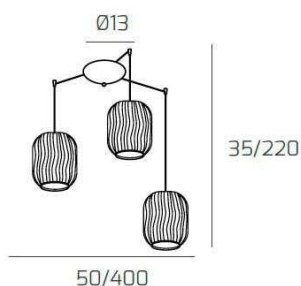

TENDER SOSP. CROMO 3 LUCI SPOSTABILE VETRI VERDE

Codice:	1181CR/S3 S-VE
Ean:	8059917025813
Collezione:	1181 TENDER
Categoria:	SOSPENSIONE

Dimensioni

Dimensioni minime (LxPxA):	50 x -- x 35 cm
Dimensioni massime (LxPxA):	400 x -- x 220 cm
Dimensioni rosone:	d.13 cm
Peso netto:	2.70 kg
Peso lordo:	3.00 kg

Informazioni tecniche

Classe di isolamento:	1
Grado di protezione:	IP20
Alimentazione:	220-240V 50/60HZ

Colori

Colore struttura:	CROMO - CHROME
Colore diffusore:	VERDE - GREEN

Info sorgente e prestazionali

Attacco:	E27
Numero di attacchi:	3
Led integrato:	NO
Potenza massima:	60 W
Potenza energy save consigliata:	18 W
Lampadina inclusa:	NO