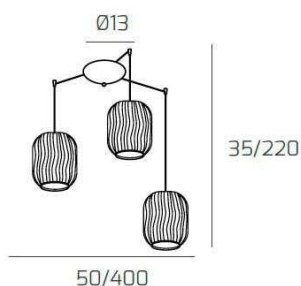

**TENDER SOSP. CROMO 3 LUCI SPOSTABILE VETRI BLU**

<b>Codice:</b>	1181CR/S3 S-BL
<b>Ean:</b>	8059917025745
<b>Collezione:</b>	1181 TENDER
<b>Categoria:</b>	SOSPENSIONE

**Dimensioni**

<b>Dimensioni minime (LxPxA):</b>	50 x -- x 35 cm
<b>Dimensioni massime (LxPxA):</b>	400 x -- x 220 cm
<b>Dimensioni rosone:</b>	d.13 cm
<b>Peso netto:</b>	2.70 kg
<b>Peso lordo:</b>	3.00 kg

**Informazioni tecniche**

<b>Classe di isolamento:</b>	1
<b>Grado di protezione:</b>	IP20
<b>Alimentazione:</b>	220-240V 50/60HZ

**Colori**

<b>Colore struttura:</b>	CROMO - CHROME
<b>Colore diffusore:</b>	BLU - BLUE

**Info sorgente e prestazionali**

<b>Attacco:</b>	E27
<b>Numero di attacchi:</b>	3
<b>Led integrato:</b>	NO
<b>Potenza massima:</b>	60 W
<b>Potenza energy save consigliata:</b>	18 W
<b>Lampadina inclusa:</b>	NO