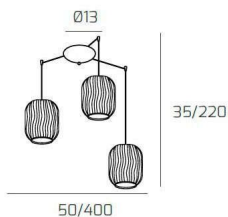

**TENDER SOSP. CROMO 3 LUCI SPOSTABILE VETRI BLU**

<b>Codice:</b>	1181CR/S3 S-BL
<b>Ean:</b>	8059917025745
<b>Collezione:</b>	1181 TENDER
<b>Categoria:</b>	SOSPENSIONE

**Dimensioni**

<b>Dimensioni minime (LxPxA):</b>	50 x -- x 35 cm
<b>Dimensioni massime (LxPxA):</b>	400 x -- x 220 cm
<b>Dimensioni rosone:</b>	d.13 cm
<b>Peso netto:</b>	2.70 kg
<b>Peso lordo:</b>	3.00 kg

**Informazioni tecniche**

<b>Classe di isolamento:</b>	1
<b>Grado di protezione:</b>	IP20
<b>Alimentazione:</b>	220-240V 50/60HZ

**Colori**

<b>Colore struttura:</b>	CROMO - CHROME
<b>Colore diffusore:</b>	BLU - BLUE

**Info sorgente e prestazionali**

<b>Attacco:</b>	E27
<b>Numero di attacchi:</b>	3
<b>Led integrato:</b>	NO
<b>Potenza massima:</b>	60 W
<b>Potenza energy save consigliata:</b>	18 W
<b>Lampadina inclusa:</b>	NO