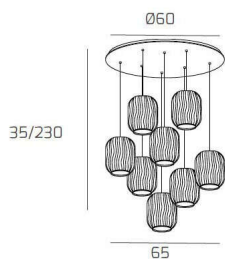

TENDER SOSP. BIANCO 8 LUCI TONDA VETRI BIANCO FOG

Codice:	1181BI/S8 T-BF
Ean:	8059917025035
Collezione:	1181 TENDER
Categoria:	SOSPENSIONE

Dimensioni

Dimensioni minime (LxPxA):	65 x -- x 35 cm
Dimensioni massime (LxPxA):	65 x -- x 230 cm
Dimensioni rosone:	d.60 cm
Peso netto:	8.00 kg
Peso lordo:	8.40 kg

Informazioni tecniche

Classe di isolamento:	1
Grado di protezione:	IP20
Alimentazione:	220-240V 50/60HZ

Colori

Colore struttura:	BIANCO - WHITE
Colore diffusore:	BIANCO FOG - WHITE FOG

Info sorgente e prestazionali

Attacco:	E27
Numero di attacchi:	8
Led integrato:	NO
Potenza massima:	60 W
Potenza energy save consigliata:	18 W
Lampadina inclusa:	NO