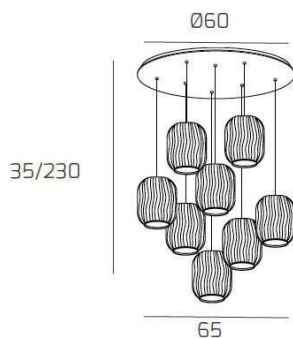

TENDER SOSP. BIANCO 8 LUCI TONDA VETRI BIANCO FOG

Codice:	1181BI/S8 T-BF
Ean:	8059917025035
Collezione:	1181 TENDER
Categoria:	SOSPENSIONE

Dimensioni

Dimensioni minime (LxPxA):	65 x -- x 35 cm
Dimensioni massime (LxPxA):	65 x -- x 230 cm
Dimensioni rosone:	d.60 cm
Peso netto:	8.00 kg
Peso lordo:	8.40 kg

Informazioni tecniche

Classe di isolamento:	1
Grado di protezione:	IP20
Alimentazione:	220-240V 50/60HZ

Colori

Colore struttura:	BIANCO - WHITE
Colore diffusore:	BIANCO FOG - WHITE FOG

Info sorgente e prestazionali

Attacco:	E27
Numero di attacchi:	8
Led integrato:	NO
Potenza massima:	60 W
Potenza energy save consigliata:	18 W
Lampadina inclusa:	NO