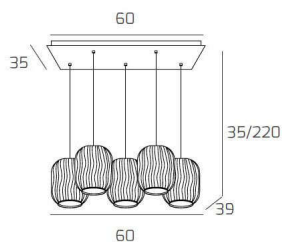

TENDER SOSP. BIANCO 5 LUCI RETTANGOLARE VETRI VERDE

Codice:	1181BI/S5 R-VE
Ean:	8059917024816
Collezione:	1181 TENDER
Categoria:	SOSPENSIONE

Dimensioni

Dimensioni minime (LxPxA):	60 x 39 x 35 cm
Dimensioni massime (LxPxA):	60 x 39 x 220 cm
Dimensioni rosone:	60x35 cm
Peso netto:	3.90 kg
Peso lordo:	4.30 kg

Informazioni tecniche

Classe di isolamento:	1
Grado di protezione:	IP20
Alimentazione:	220-240V 50/60HZ

Colori

Colore struttura:	BIANCO - WHITE
Colore diffusore:	VERDE - GREEN

Info sorgente e prestazionali

Attacco:	E27
Numero di attacchi:	5
Led integrato:	NO
Potenza massima:	60 W
Potenza energy save consigliata:	18 W
Lampadina inclusa:	NO