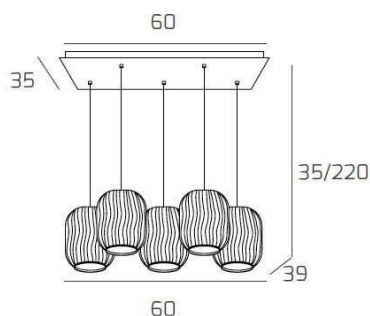

TENDER SOSP. BIANCO 5 LUCI RETTANGOLARE VETRI VERDE

Codice:	1181BI/S5 R-VE
Ean:	8059917024816
Collezione:	1181 TENDER
Categoria:	SOSPENSIONE

Dimensioni

Dimensioni minime (LxPxA):	60 x 39 x 35 cm
Dimensioni massime (LxPxA):	60 x 39 x 220 cm
Dimensioni rosone:	60x35 cm
Peso netto:	3.90 kg
Peso lordo:	4.30 kg

Informazioni tecniche

Classe di isolamento:	1
Grado di protezione:	IP20
Alimentazione:	220-240V 50/60HZ

Colori

Colore struttura:	BIANCO - WHITE
Colore diffusore:	VERDE - GREEN

Info sorgente e prestazionali

Attacco:	E27
Numero di attacchi:	5
Led integrato:	NO
Potenza massima:	60 W
Potenza energy save consigliata:	18 W
Lampadina inclusa:	NO