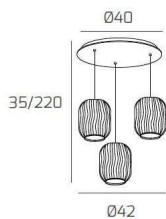

TENDER SOSP. BIANCO 3 LUCI TONDA VETRI AMBRA

Codice:	1181BI/S3 T-AM
Ean:	8059917024526
Collezione:	1181 TENDER
Categoria:	SOSPENSIONE

Dimensioni

Dimensioni minime (LxPxA):	42 x -- x 35 cm
Dimensioni massime (LxPxA):	42 x -- x 220 cm
Dimensioni rosone:	d.40 cm
Peso netto:	4.30 kg
Peso lordo:	4.60 kg

Attacco:	E27
Numero di attacchi:	3
Led integrato:	NO
Potenza massima:	60 W
Potenza energy save consigliata:	18 W
Lampadina inclusa:	NO