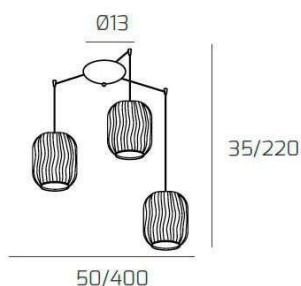

**TENDER SOSP. BIANCO 3 LUCI SPOSTABILE VETRI VERDE**

<b>Codice:</b>	1181BI/S3 S-VE
<b>Ean:</b>	8059917024519
<b>Collezione:</b>	1181 TENDER
<b>Categoria:</b>	SOSPENSIONE

**Dimensioni**

<b>Dimensioni minime (LxPxA):</b>	50 x -- x 35 cm
<b>Dimensioni massime (LxPxA):</b>	400 x -- x 220 cm
<b>Dimensioni rosone:</b>	d.13 cm
<b>Peso netto:</b>	2.70 kg
<b>Peso lordo:</b>	3.00 kg

**Informazioni tecniche**

<b>Classe di isolamento:</b>	1
<b>Grado di protezione:</b>	IP20
<b>Alimentazione:</b>	220-240V 50/60HZ

**Colori**

<b>Colore struttura:</b>	BIANCO - WHITE
<b>Colore diffusore:</b>	VERDE - GREEN

**Info sorgente e prestazionali**

<b>Attacco:</b>	E27
<b>Numero di attacchi:</b>	3
<b>Led integrato:</b>	NO
<b>Potenza massima:</b>	60 W
<b>Potenza energy save consigliata:</b>	18 W
<b>Lampadina inclusa:</b>	NO