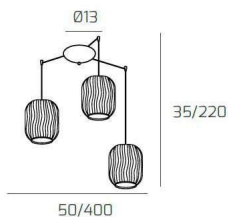

**TENDER SOSP. BIANCO 3 LUCI SPOSTABILE VETRI VERDE**

<b>Codice:</b>	1181BI/S3 S-VE
<b>Ean:</b>	8059917024519
<b>Collezione:</b>	1181 TENDER
<b>Categoria:</b>	SOSPENSIONE

**Dimensioni**

<b>Dimensioni minime (LxPxA):</b>	50 x -- x 35 cm
<b>Dimensioni massime (LxPxA):</b>	400 x -- x 220 cm
<b>Dimensioni rosone:</b>	d.13 cm
<b>Peso netto:</b>	2.70 kg
<b>Peso lordo:</b>	3.00 kg

**Informazioni tecniche**

<b>Classe di isolamento:</b>	1
<b>Grado di protezione:</b>	IP20
<b>Alimentazione:</b>	220-240V 50/60HZ

**Colori**

<b>Colore struttura:</b>	BIANCO - WHITE
<b>Colore diffusore:</b>	VERDE - GREEN

**Info sorgente e prestazionali**

<b>Attacco:</b>	E27
<b>Numero di attacchi:</b>	3
<b>Led integrato:</b>	NO
<b>Potenza massima:</b>	60 W
<b>Potenza energy save consigliata:</b>	18 W
<b>Lampadina inclusa:</b>	NO