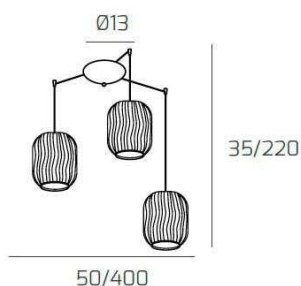

TENDER SOSP. BIANCO 3 LUCI SPOSTABILE VETRI TRASPARENTE

Codice:	1181BI/S3 S-TR
Ean:	8059917024502
Collezione:	1181 TENDER
Categoria:	SOSPENSIONE

Dimensioni

Dimensioni minime (LxPxA):	50 x -- x 35 cm
Dimensioni massime (LxPxA):	400 x -- x 220 cm
Dimensioni rosone:	d.13 cm
Peso netto:	2.70 kg
Peso lordo:	3.00 kg

Informazioni tecniche

Classe di isolamento:	1
Grado di protezione:	IP20
Alimentazione:	220-240V 50/60HZ

Colori

Colore struttura:	BIANCO - WHITE
Colore diffusore:	TRASPARENTE - TRANSPARENT

Info sorgente e prestazionali

Attacco:	E27
Numero di attacchi:	3
Led integrato:	NO
Potenza massima:	60 W
Potenza energy save consigliata:	18 W
Lampadina inclusa:	NO