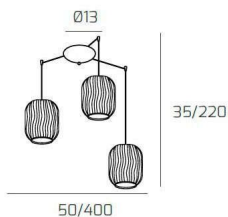

TENDER SOSP. BIANCO 3 LUCI SPOSTABILE VETRI TRASPARENTE

Codice:	1181BI/S3 S-TR
Ean:	8059917024502
Collezione:	1181 TENDER
Categoria:	SOSPENSIONE

Dimensioni

Dimensioni minime (LxPxA):	50 x -- x 35 cm
Dimensioni massime (LxPxA):	400 x -- x 220 cm
Dimensioni rosone:	d.13 cm
Peso netto:	2.70 kg
Peso lordo:	3.00 kg

Informazioni tecniche

Classe di isolamento:	1
Grado di protezione:	IP20
Alimentazione:	220-240V 50/60HZ

Colori

Colore struttura:	BIANCO - WHITE
Colore diffusore:	TRASPARENTE - TRANSPARENT

Info sorgente e prestazionali

Attacco:	E27
Numero di attacchi:	3
Led integrato:	NO
Potenza massima:	60 W
Potenza energy save consigliata:	18 W
Lampadina inclusa:	NO