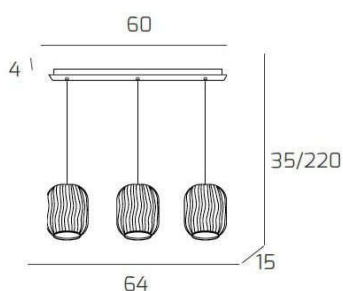

TENDER SOSP. BIANCO 3 LUCI RETTANGOLARE VETRI AM + VE + BL

Codice:	1181BI/S3 R-MC
Ean:	8059917024373
Collezione:	1181 TENDER
Categoria:	SOSPENSIONE

Dimensioni

Dimensioni minime (LxPxA):	64 x 15 x 35 cm
Dimensioni massime (LxPxA):	64 x 15 x 220 cm
Dimensioni rosone:	60x4 cm
Peso netto:	2.60 kg
Peso lordo:	3.00 kg

Informazioni tecniche

Classe di isolamento:	1
Grado di protezione:	IP20
Alimentazione:	220-240V 50/60HZ

Colori

Colore struttura:	BIANCO - WHITE
Colore diffusore:	MULTICOLOR

Info sorgente e prestazionali

Attacco:	E27
Numero di attacchi:	3
Led integrato:	NO
Potenza massima:	60 W
Potenza energy save consigliata:	18 W
Lampadina inclusa:	NO