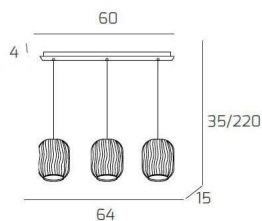

TENDER SOSP. BIANCO 3 LUCI RETTANGOLARE VETRI AM + VE + BL

Codice:	1181BI/S3 R-MC
Ean:	8059917024373
Collezione:	1181 TENDER
Categoria:	SOSPENSIONE

Dimensioni

Dimensioni minime (LxPxA):	64 x 15 x 35 cm
Dimensioni massime (LxPxA):	64 x 15 x 220 cm
Dimensioni rosone:	60x4 cm
Peso netto:	2.60 kg
Peso lordo:	3.00 kg

Informazioni tecniche

Classe di isolamento:	1
Grado di protezione:	IP20
Alimentazione:	220-240V 50/60HZ

Colori

Colore struttura:	BIANCO - WHITE
Colore diffusore:	MULTICOLOR

Info sorgente e prestazionali

Attacco:	E27
Numero di attacchi:	3
Led integrato:	NO
Potenza massima:	60 W
Potenza energy save consigliata:	18 W
Lampadina inclusa:	NO