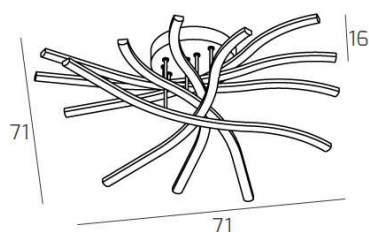

TORNADO PLAFONIERA GRANDE GOLD

Codice:	1163/PLG-GO
Ean:	8056039144064
Collezione:	1163 TORNADO
Categoria:	SOFFITTO

Dimensioni

Dimensioni (LxPxA):	71 x 71 x 16 cm
Peso netto:	1.70 kg
Peso lordo:	1.90 kg

Informazioni tecniche

Classe di isolamento:	1
Grado di protezione:	IP20
Alimentazione:	220-240V 50/60HZ

Colori

Colore struttura:	GOLD
Colore diffusore:	BIANCO - WHITE

Info sorgente e prestazionali

Attacco:	LED
Numero di attacchi:	1
Led integrato:	SI
Potenza energy save:	60 W
Lumen source:	6059
Lumen system:	4437
Temperatura colore:	CCT 3000/4000
CRI:	80
Led sostituibile:	SI (TECNICO)
Alimentatore sostituibile:	SI (TECNICO)
Classe energetica:	G