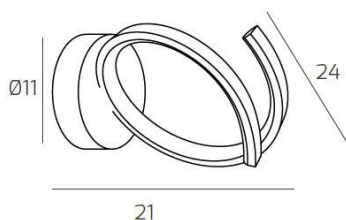

TORNADO APPLIQUE ROUND GOLD

Codice:	1163/A-GO
Ean:	8056039143845
Collezione:	1163 TORNADO
Categoria:	PARETE

Dimensioni

Dimensioni (LxPxA):	24 x 11 x 21 cm
Dimensioni rosone:	d.11 cm
Peso netto:	0.60 kg
Peso lordo:	0.80 kg

Informazioni tecniche

Classe di isolamento:	1
Grado di protezione:	IP20
Alimentazione:	220-240V 50/60HZ

Colori

Colore struttura:	GOLD
Colore diffusore:	BIANCO - WHITE

Info sorgente e prestazionali

Attacco:	LED
Numero di attacchi:	1
Led integrato:	SI
Potenza energy save:	12 W
Lumen source:	951
Lumen system:	671
Temperatura colore:	CCT 3000/4000
CRI:	80
Led sostituibile:	SI (TECNICO)
Alimentatore sostituibile:	SI (TECNICO)
Classe energetica:	G