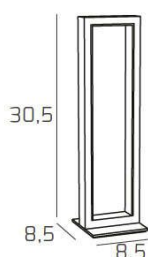

## FOUR SQUARES PORTATILE GOLD

<b>Codice:</b>	1162/P-GO
<b>Ean:</b>	8056039143784
<b>Collezione:</b>	1162 FOUR SQUARES
<b>Categoria:</b>	TAVOLO

### Dimensioni

<b>Dimensioni (LxPxA):</b>	8 x 8 x 30 cm
<b>Peso netto:</b>	1.20 kg
<b>Peso lordo:</b>	1.50 kg