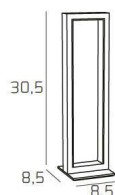

FOUR SQUARES PORTATILE GOLD

Codice:	1162/P-GO
Ean:	8056039143784
Collezione:	1162 FOUR SQUARES
Categoria:	TAVOLO

Dimensioni

Dimensioni (LxPxA):	8 x 8 x 30 cm
Peso netto:	1.20 kg
Peso lordo:	1.50 kg