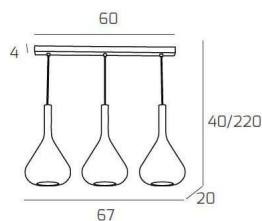

SOSP. OTTONE SAT. 3 LUCI RETTANGOLARE VETRI BLU

Codice:	1177OS/S3 R-BL
Ean:	8059917023239
Collezione:	1177 KONA
Categoria:	SOSPENSIONE

Dimensioni

Dimensioni minime (LxPxA):	67 x 20 x 40 cm
Dimensioni massime (LxPxA):	67 x 20 x 220 cm
Dimensioni rosone:	60x4 cm
Peso netto:	2.60 kg
Peso lordo:	3.00 kg

Informazioni tecniche

Classe di isolamento:	1
Grado di protezione:	IP20
Alimentazione:	220-240V 50/60HZ

Colori

Colore struttura:	OTTONE SATINATO - SATIN BRASS
Colore diffusore:	BLU - BLUE

Info sorgente e prestazionali

Attacco:	E27
Numero di attacchi:	3
Led integrato:	NO
Potenza massima:	60 W
Potenza energy save consigliata:	18 W
Lampadina inclusa:	NO