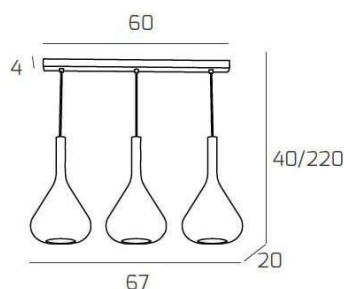

SOSP. OTTONE SAT. 3 LUCI RETTANGOLARE VETRI BLU

Codice:	1177OS/S3 R-BL
Ean:	8059917023239
Collezione:	1177 KONA
Categoria:	SOSPENSIONE

Dimensioni

Dimensioni minime (LxPxA):	67 x 20 x 40 cm
Dimensioni massime (LxPxA):	67 x 20 x 220 cm
Dimensioni rosone:	60x4 cm
Peso netto:	2.60 kg
Peso lordo:	3.00 kg

Informazioni tecniche

Classe di isolamento:	1
Grado di protezione:	IP20
Alimentazione:	220-240V 50/60HZ

Colori

Colore struttura:	OTTONE SATINATO - SATIN BRASS
Colore diffusore:	BLU - BLUE

Info sorgente e prestazionali

Attacco:	E27
Numero di attacchi:	3
Led integrato:	NO
Potenza massima:	60 W
Potenza energy save consigliata:	18 W
Lampadina inclusa:	NO